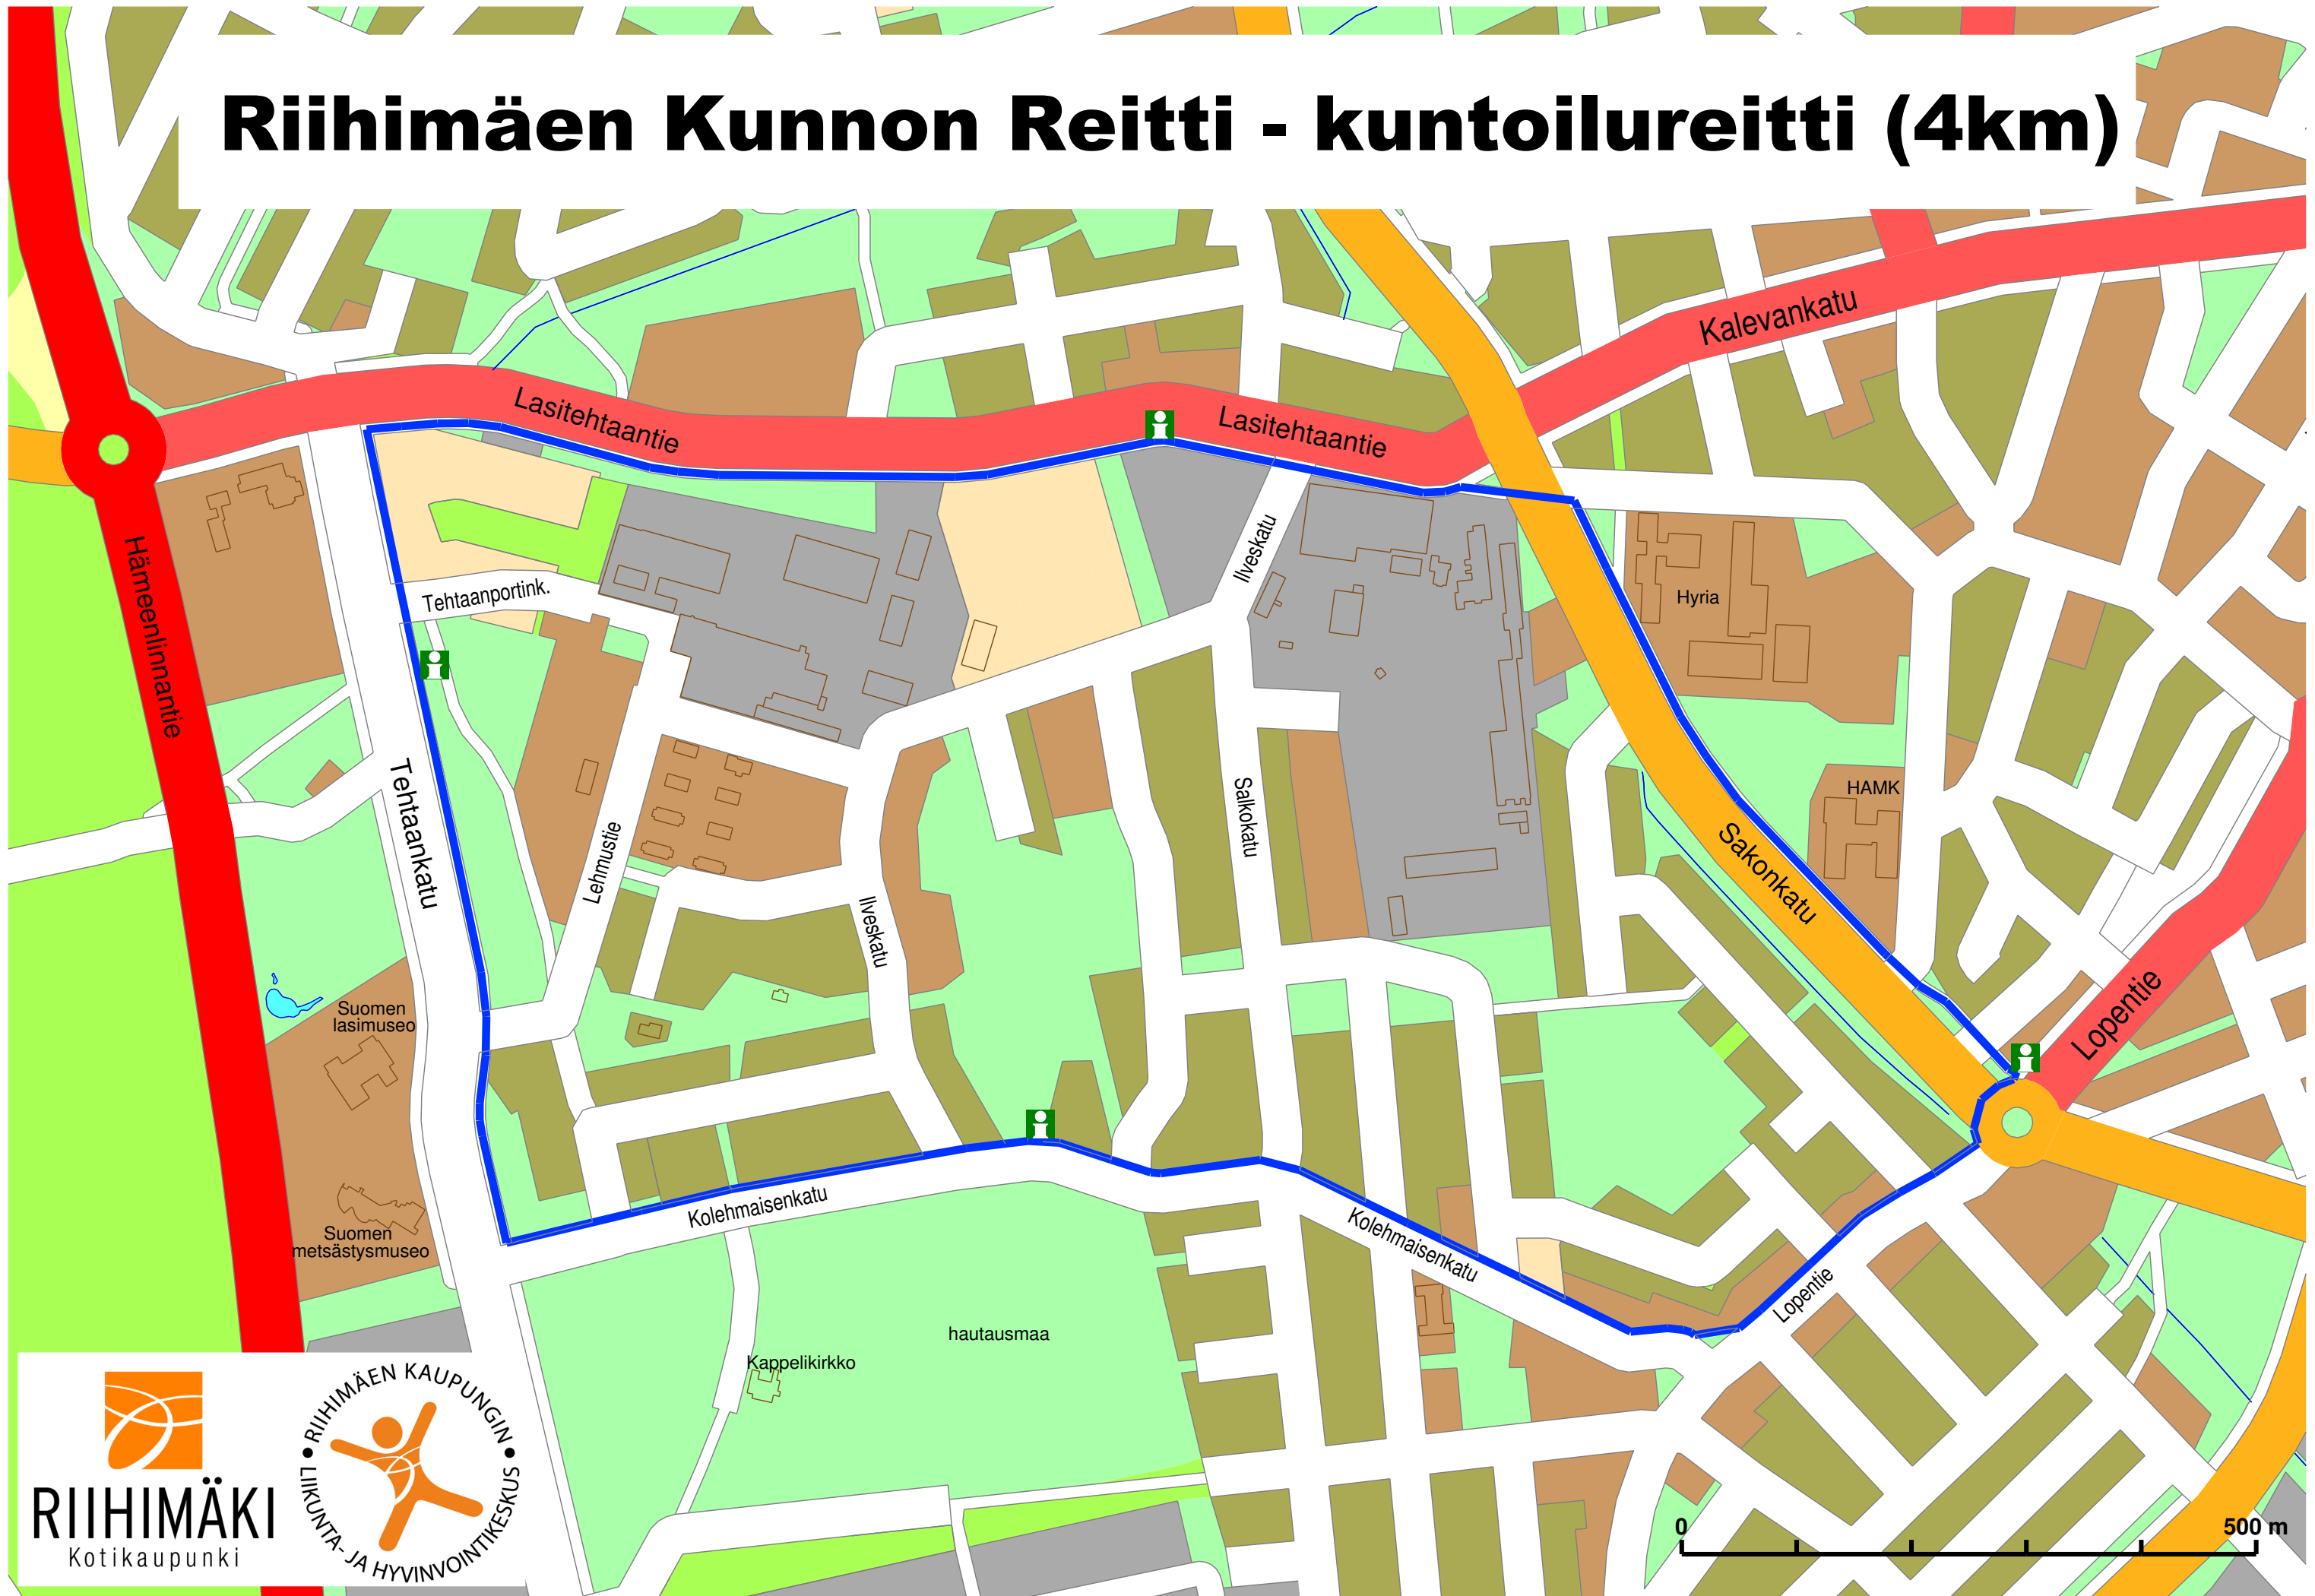

# Riihimäen Kunnan Reitti - kuntoilureitti (4km)

**RIIHIMÄKI**  
Kotikaupunki

RIIHIMÄEN KAUPUNGIN  
LIIKUNTA- JA HYVINVOINTIKESKUS