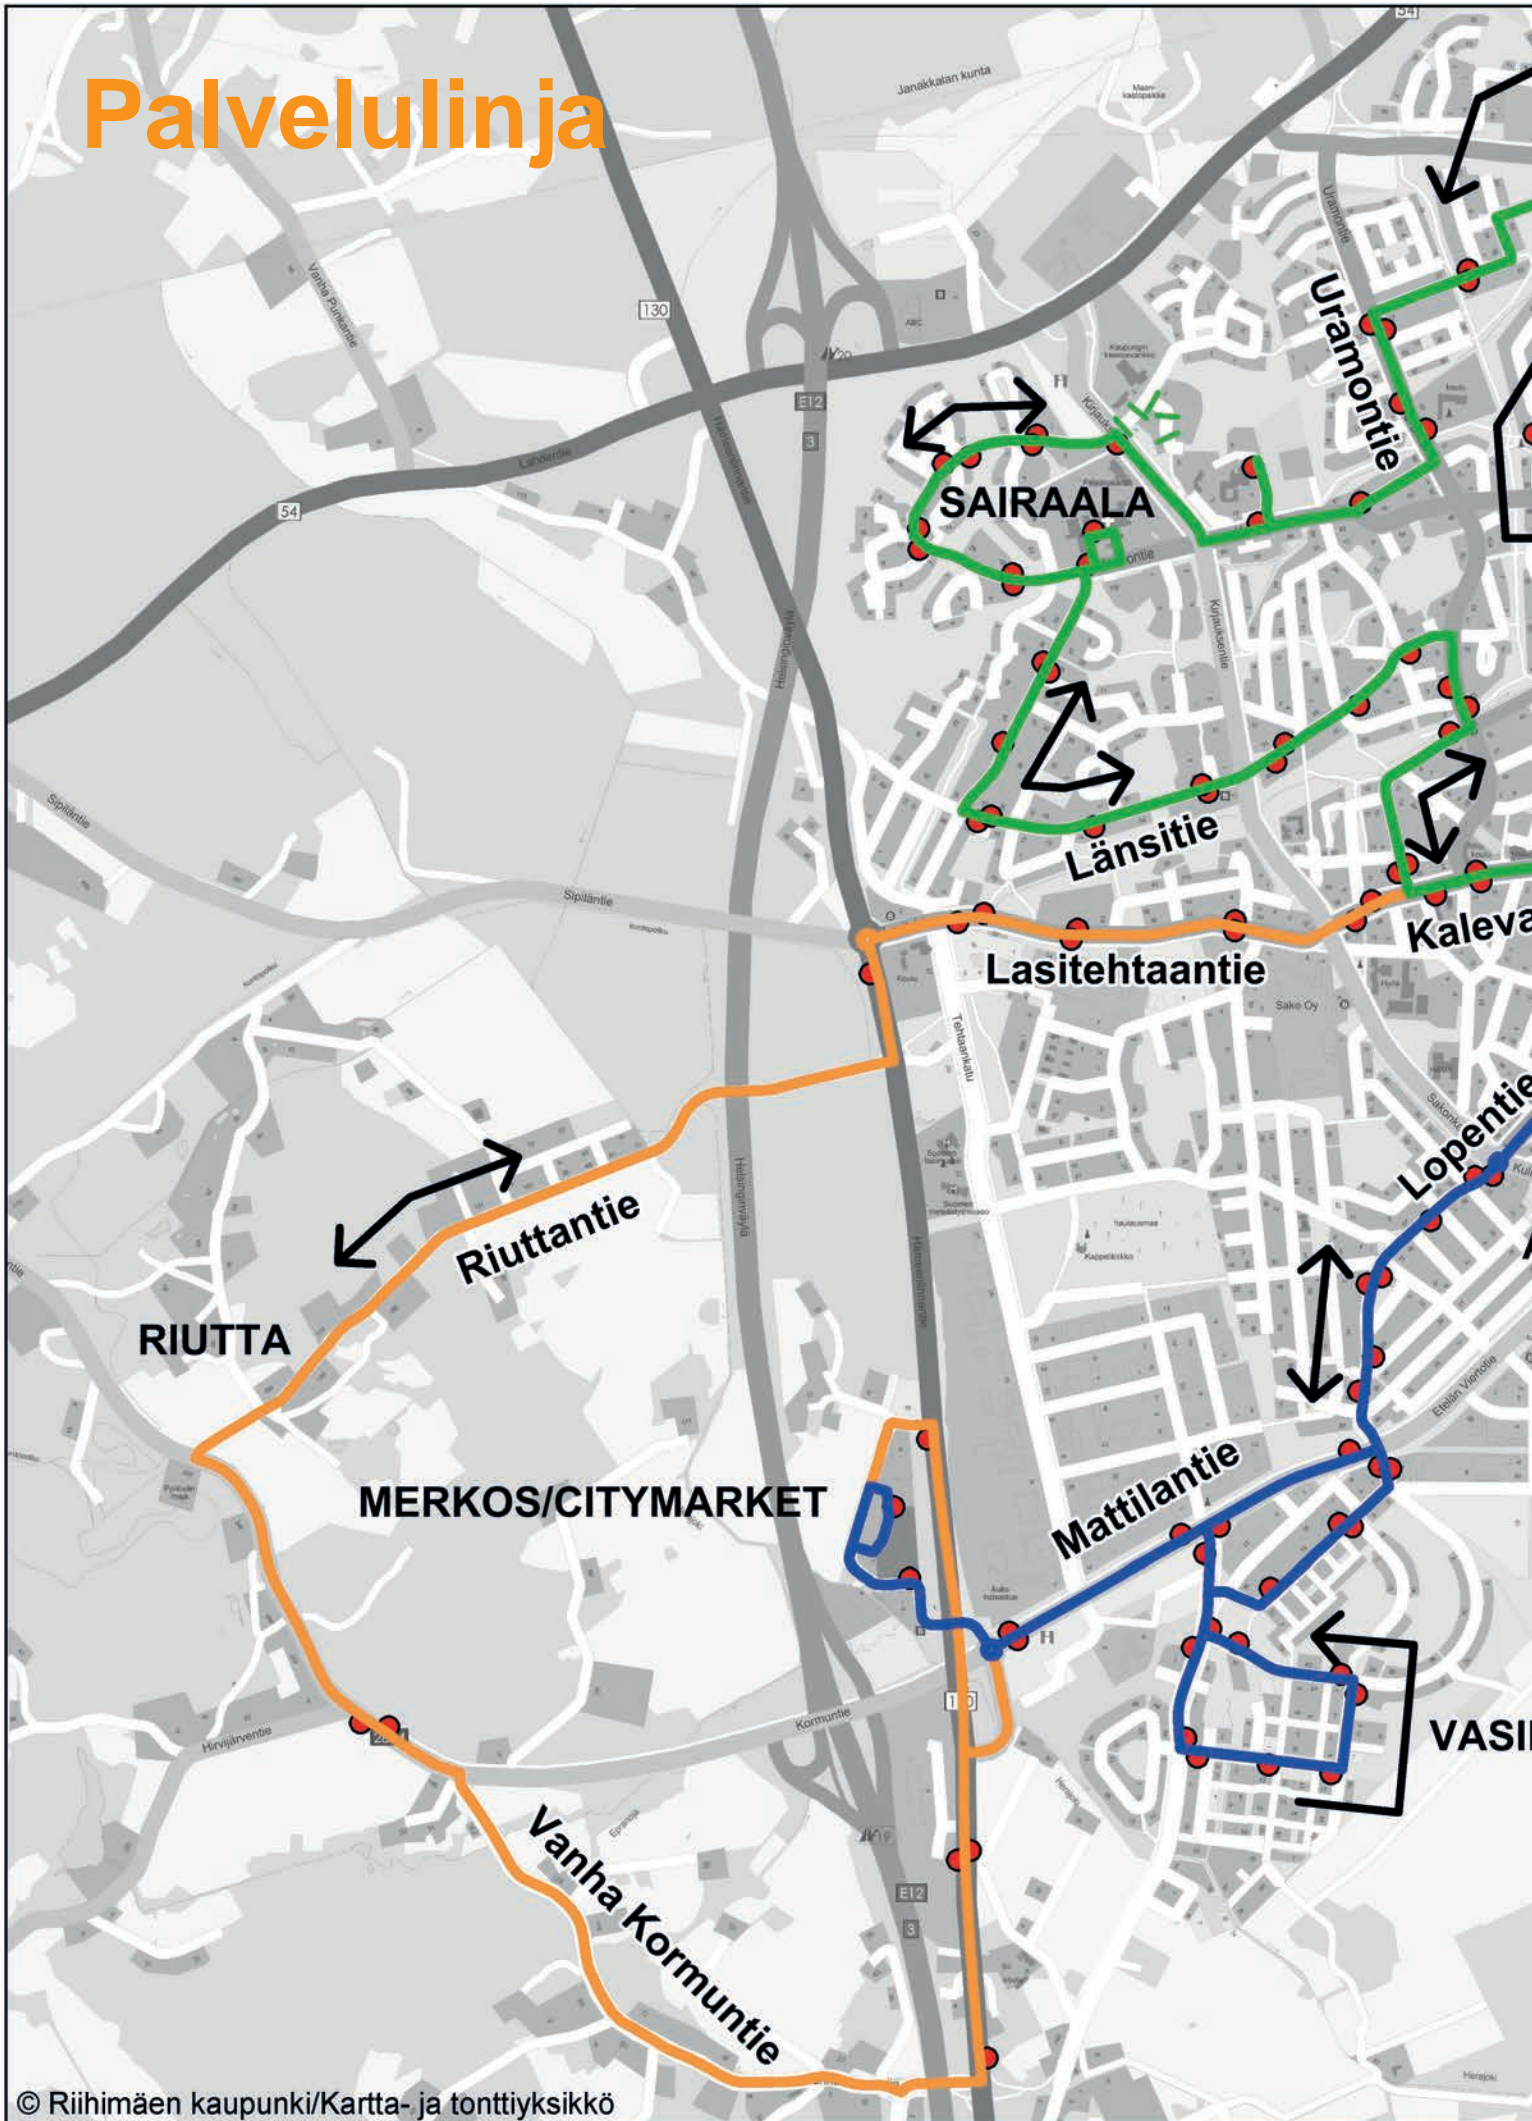

Palvelulinja