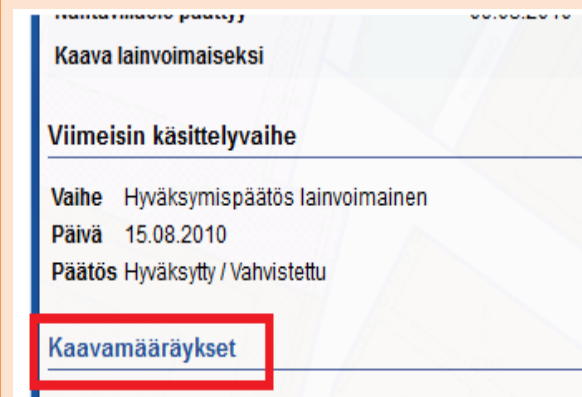

4. Vasemmalle aukeavat kaavatiedot. Klikkaa kaavamääräykset linkkiä