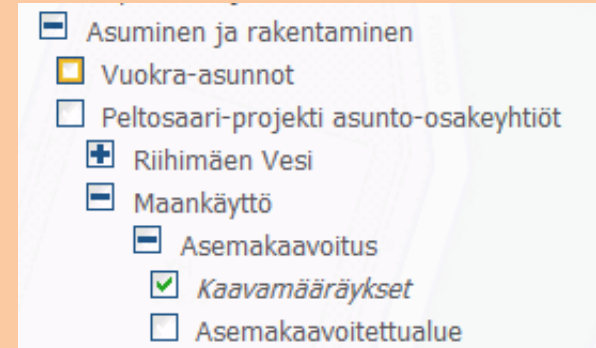

Kaavamääräykset Riihimäen karttapalvelussa

Siirry

internetselaimella

kartta.riihimaki.fi

1. Vaihda pääaineistoksi Ajantasakaava

2. Laita tasovalikosta kaavamääräykset-taso päälle

3. Valitse kartalta kaava-alue ja klikkaa lisätiedot