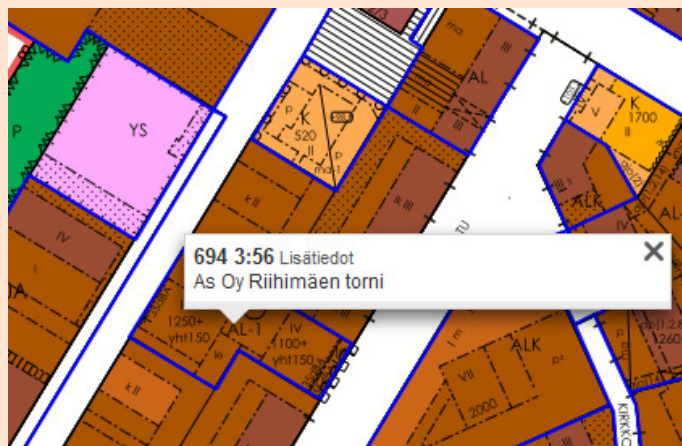

Kaavamääräykset Riihimäen karttapalvelussa

Siirry

internetselaimella

kartta.riihimaki.fi

1. Vaihda pääaineistoksi Ajantasakaava

2. Laita tasovalikosta kaavamääräykset-taso päälle

3. Valitse kartalta kaava-alue ja klikkaa lisätiedot