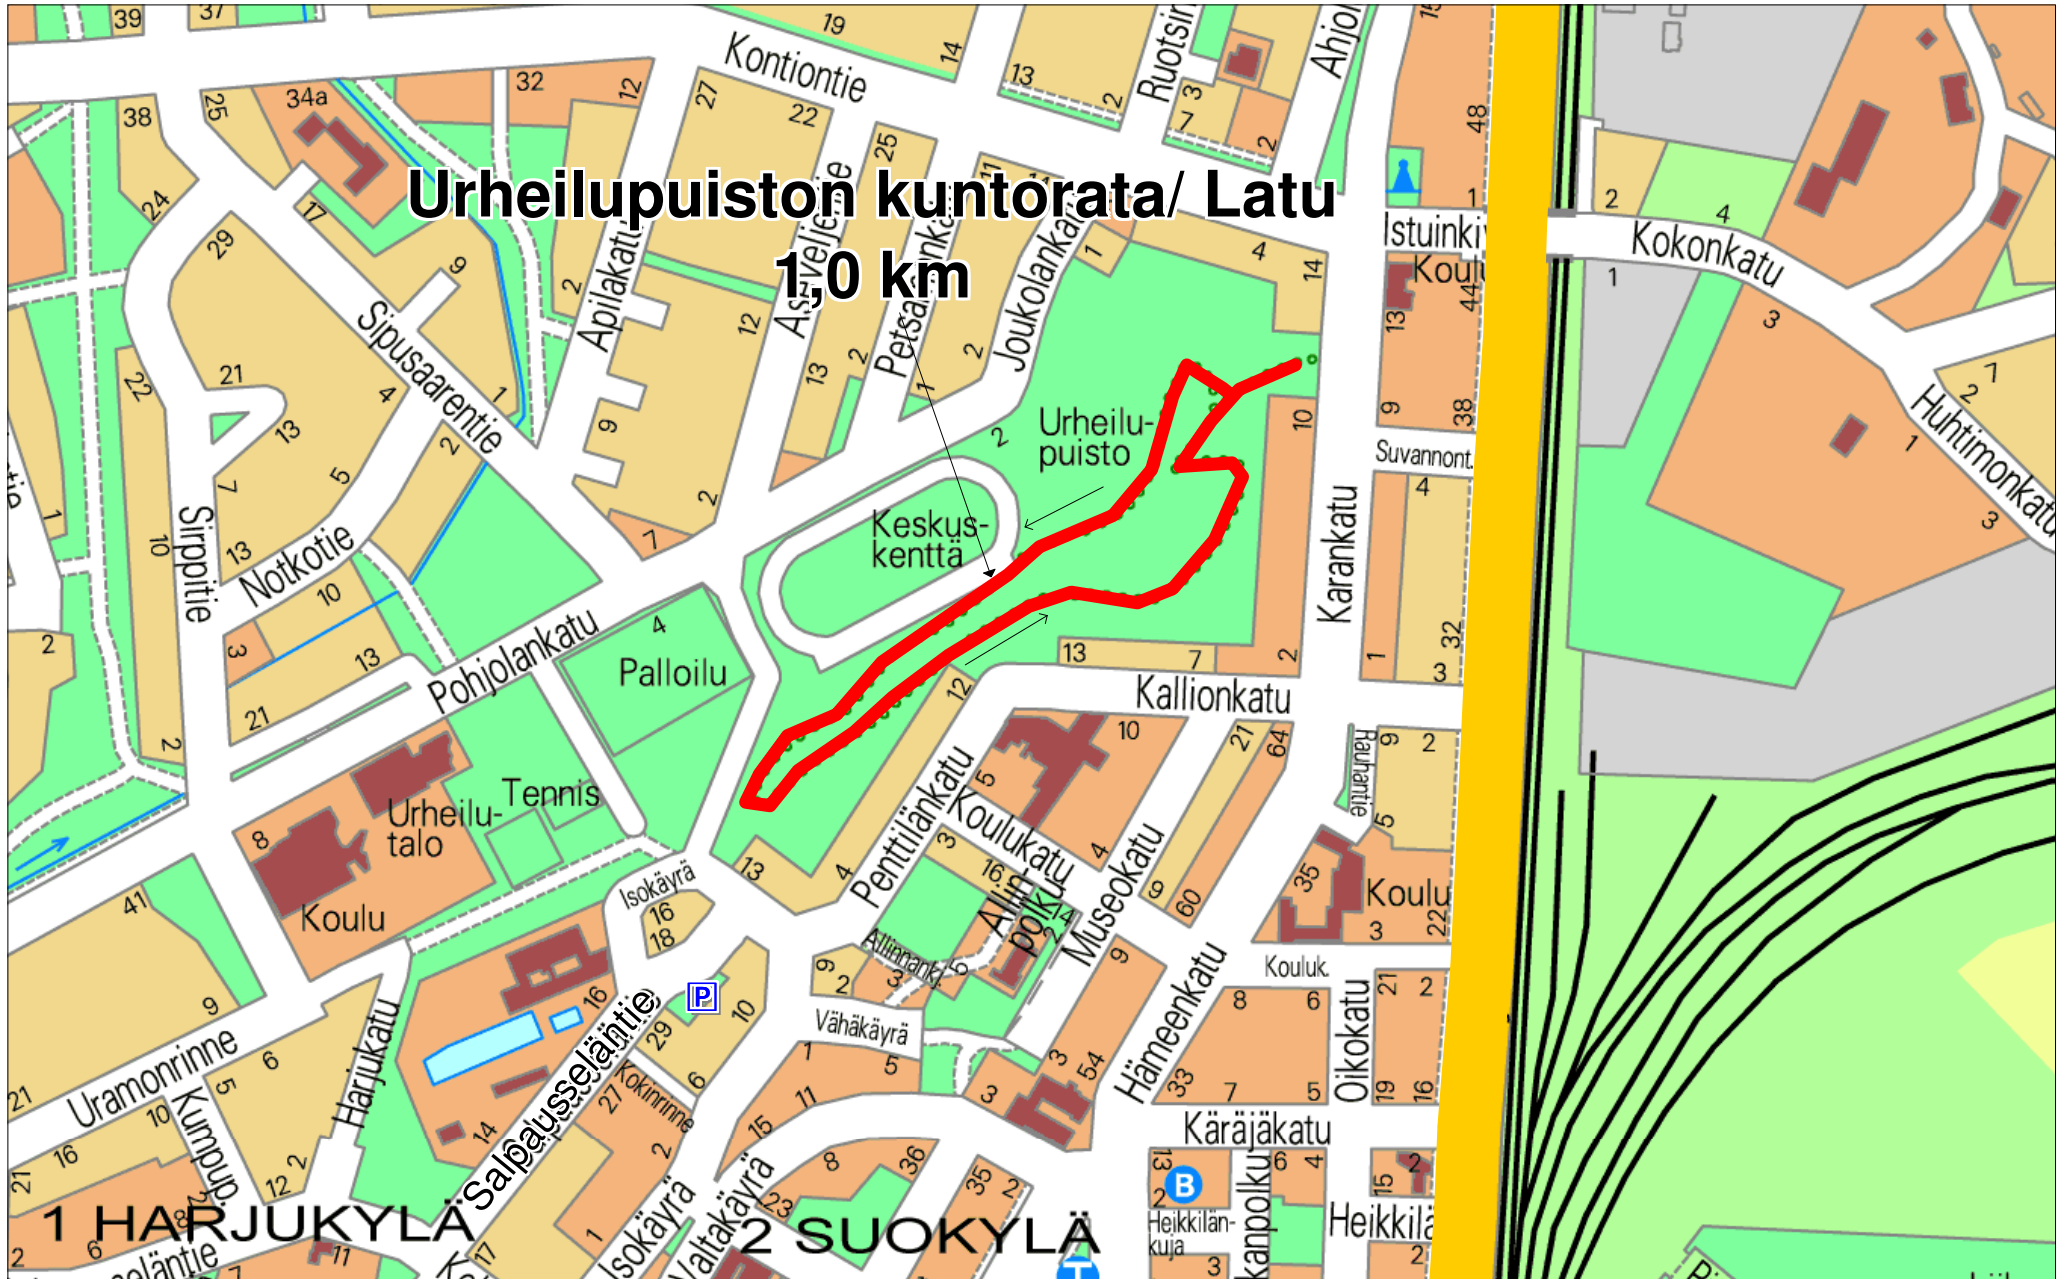

Urheilupuiston kuntorata/ Latu

150 km

1 HARJUKYLÄ

2 SUOKYLÄ