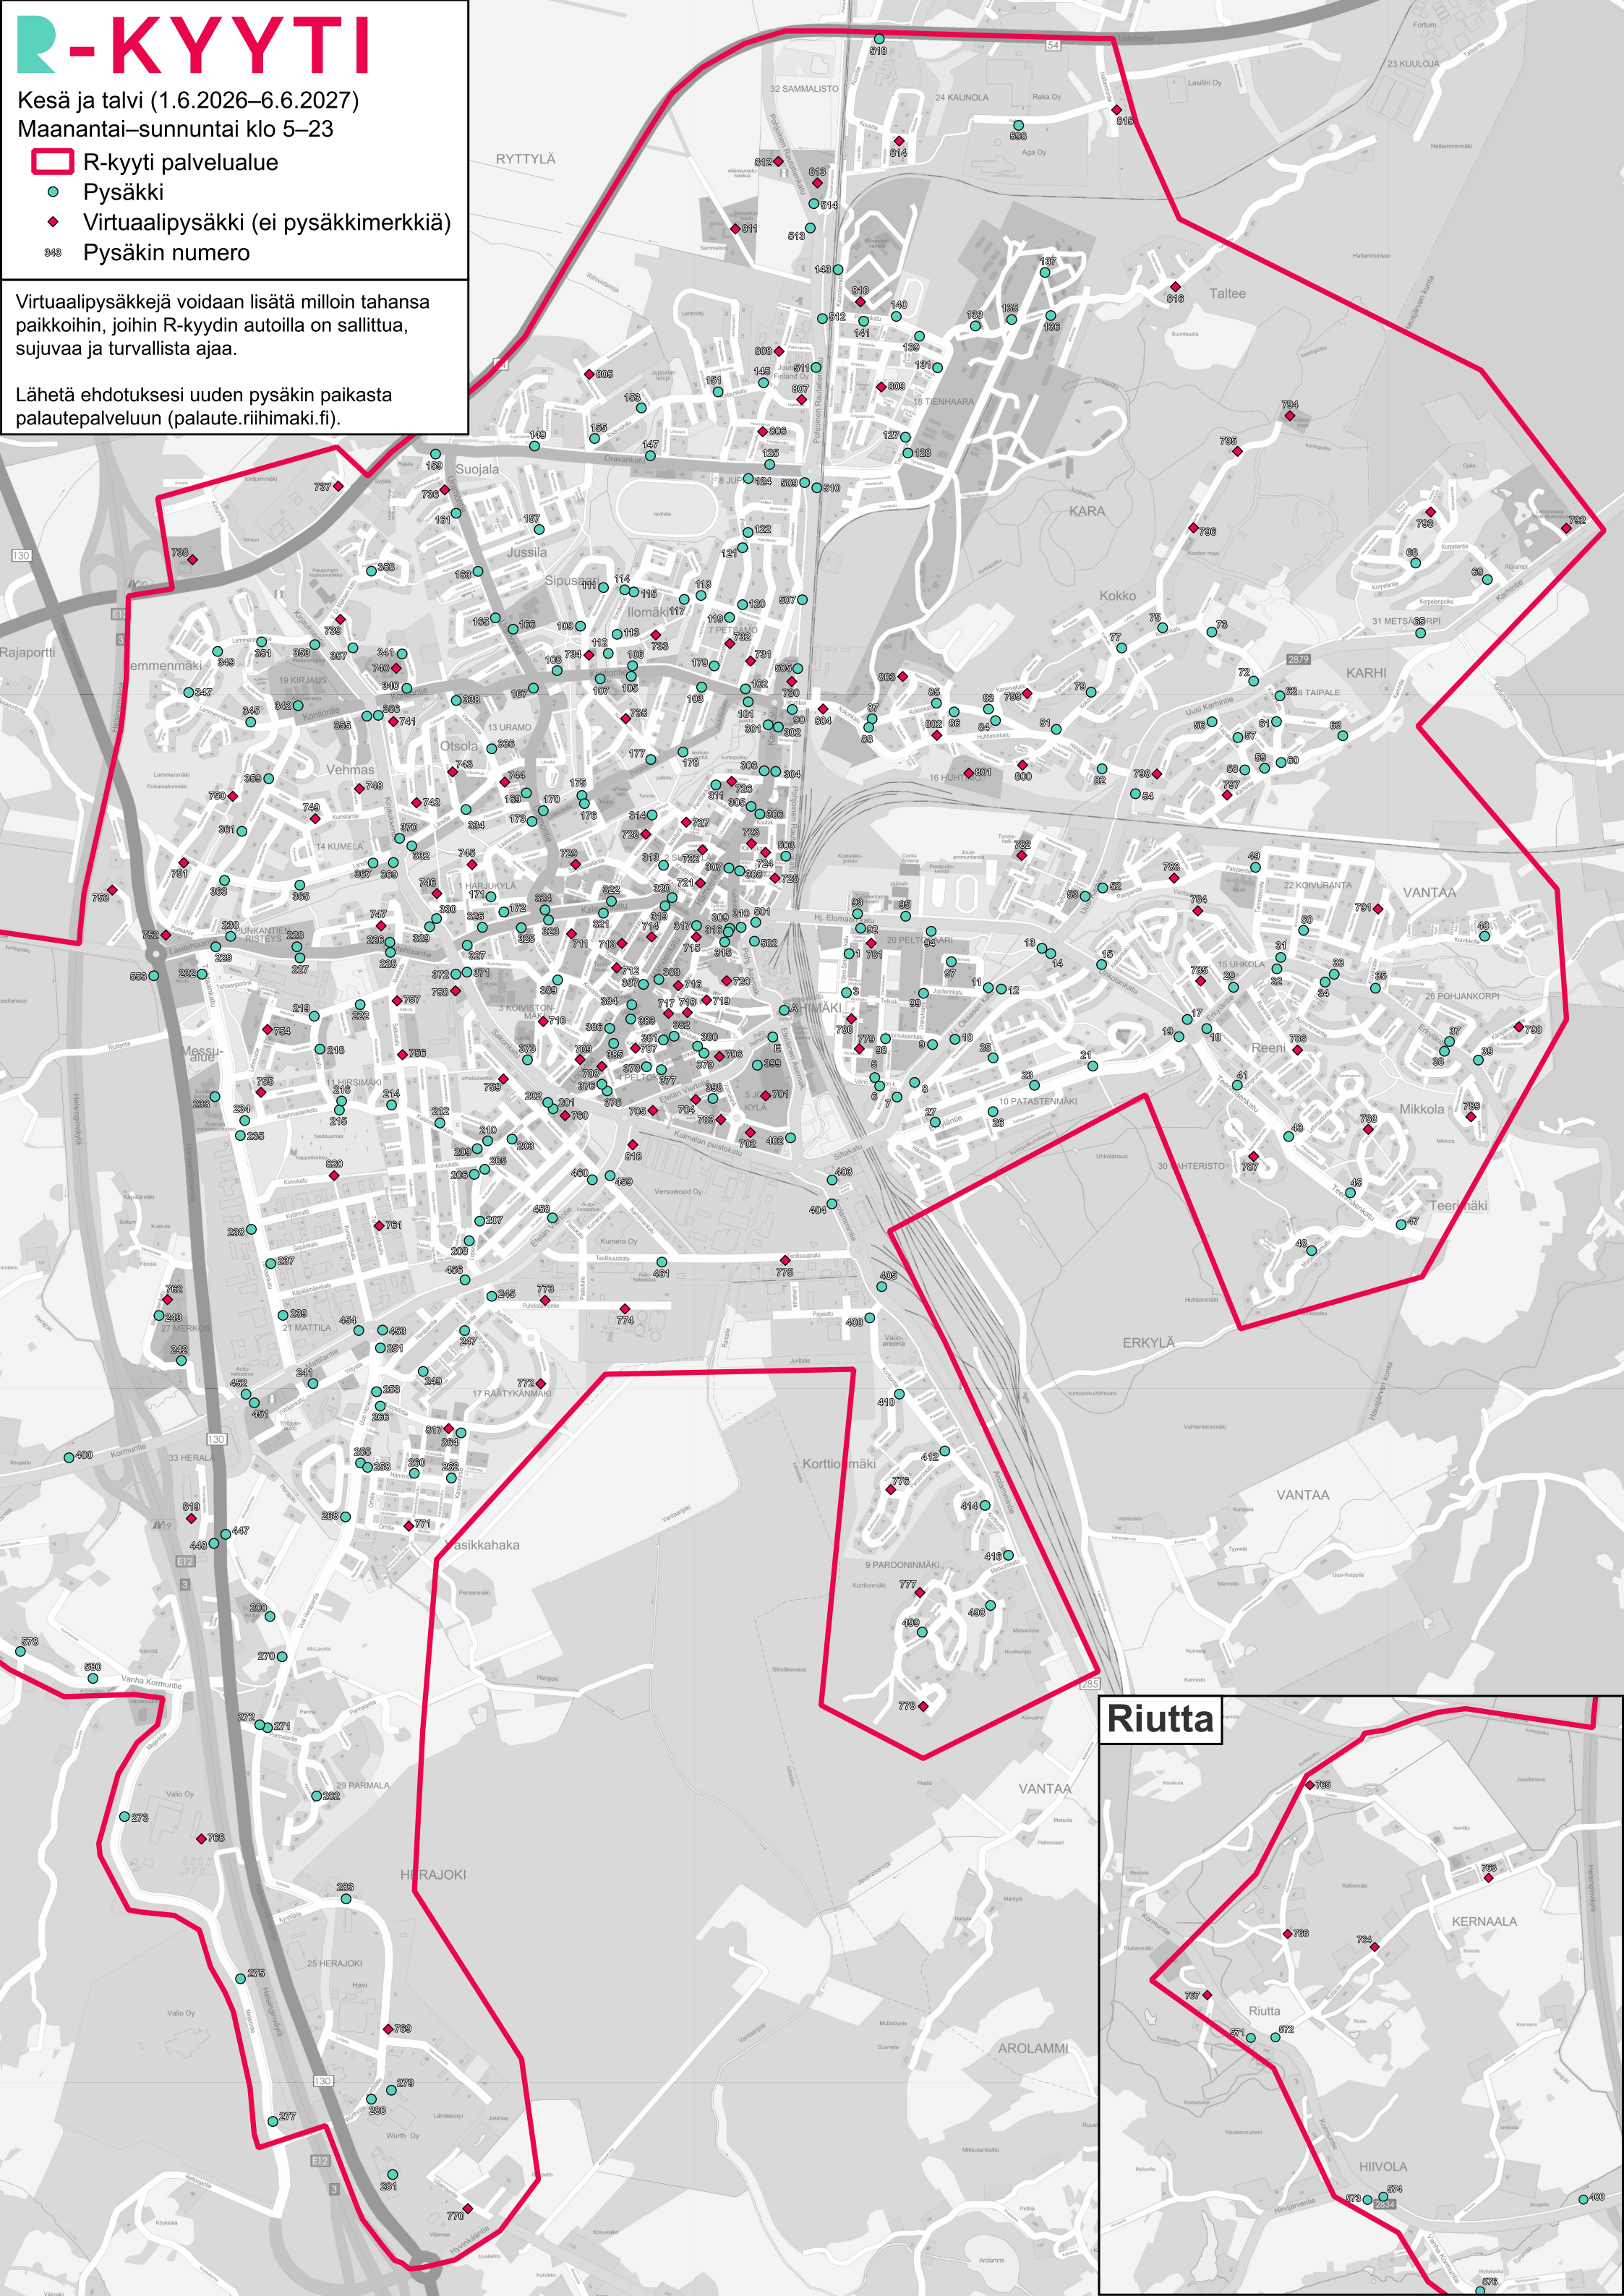

Kesä ja talvi (1.6.2026–6.6.2027)
Maanantai–sunnuntai klo 5–23

-  R-kyyti palvelualue
-  Pysäkki
-  Virtuaalipysäkki (ei pysäkkimerkkiä)
-  Pysäkin numero

Virtuaalipysäkkejä voidaan lisätä milloin tahansa paikkoihin, joihin R-kyydin autoilla on sallittua, sujuvaa ja turvallista ajaa.

Lähetä ehdotuksesi uuden pysäkin paikasta palautepalveluun (palaute.riihimaki.fi).

Riutta