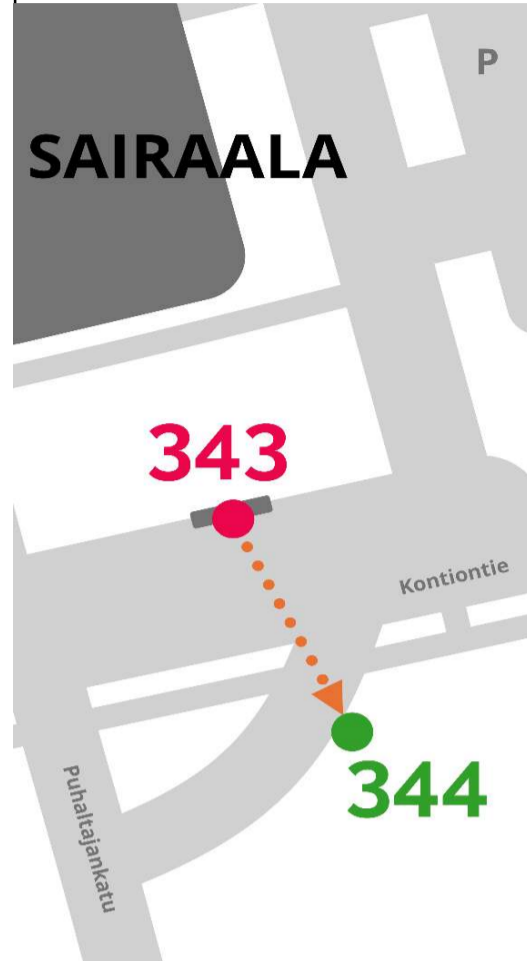

Lemmenmäki	Kalevankatu- Rautatieas.- Pohjankorpi
Linja 1	Linja 1
MA-PE	MA-PE
6:25	6:30
7:25	7:30
8:25	8:30
9:25	9:30
10:25	10:30
11:25	11:30
12:25	12:30
13:25	13:30
14:25	14:30
15:25	15:30
16:25	16:30
17:25	17:30
18:25	18:30 ¹⁾

HUOM! Seutuliikenteen vuorot pysähtyvät tämän pysäkin sijaan pysäkillä 344 (katso kartta). Riihimäen sisällä matkustaessa seutuliikenne maksaa saman verran ja siinä kelpaavat samat liput kuin R-liikenteessä.