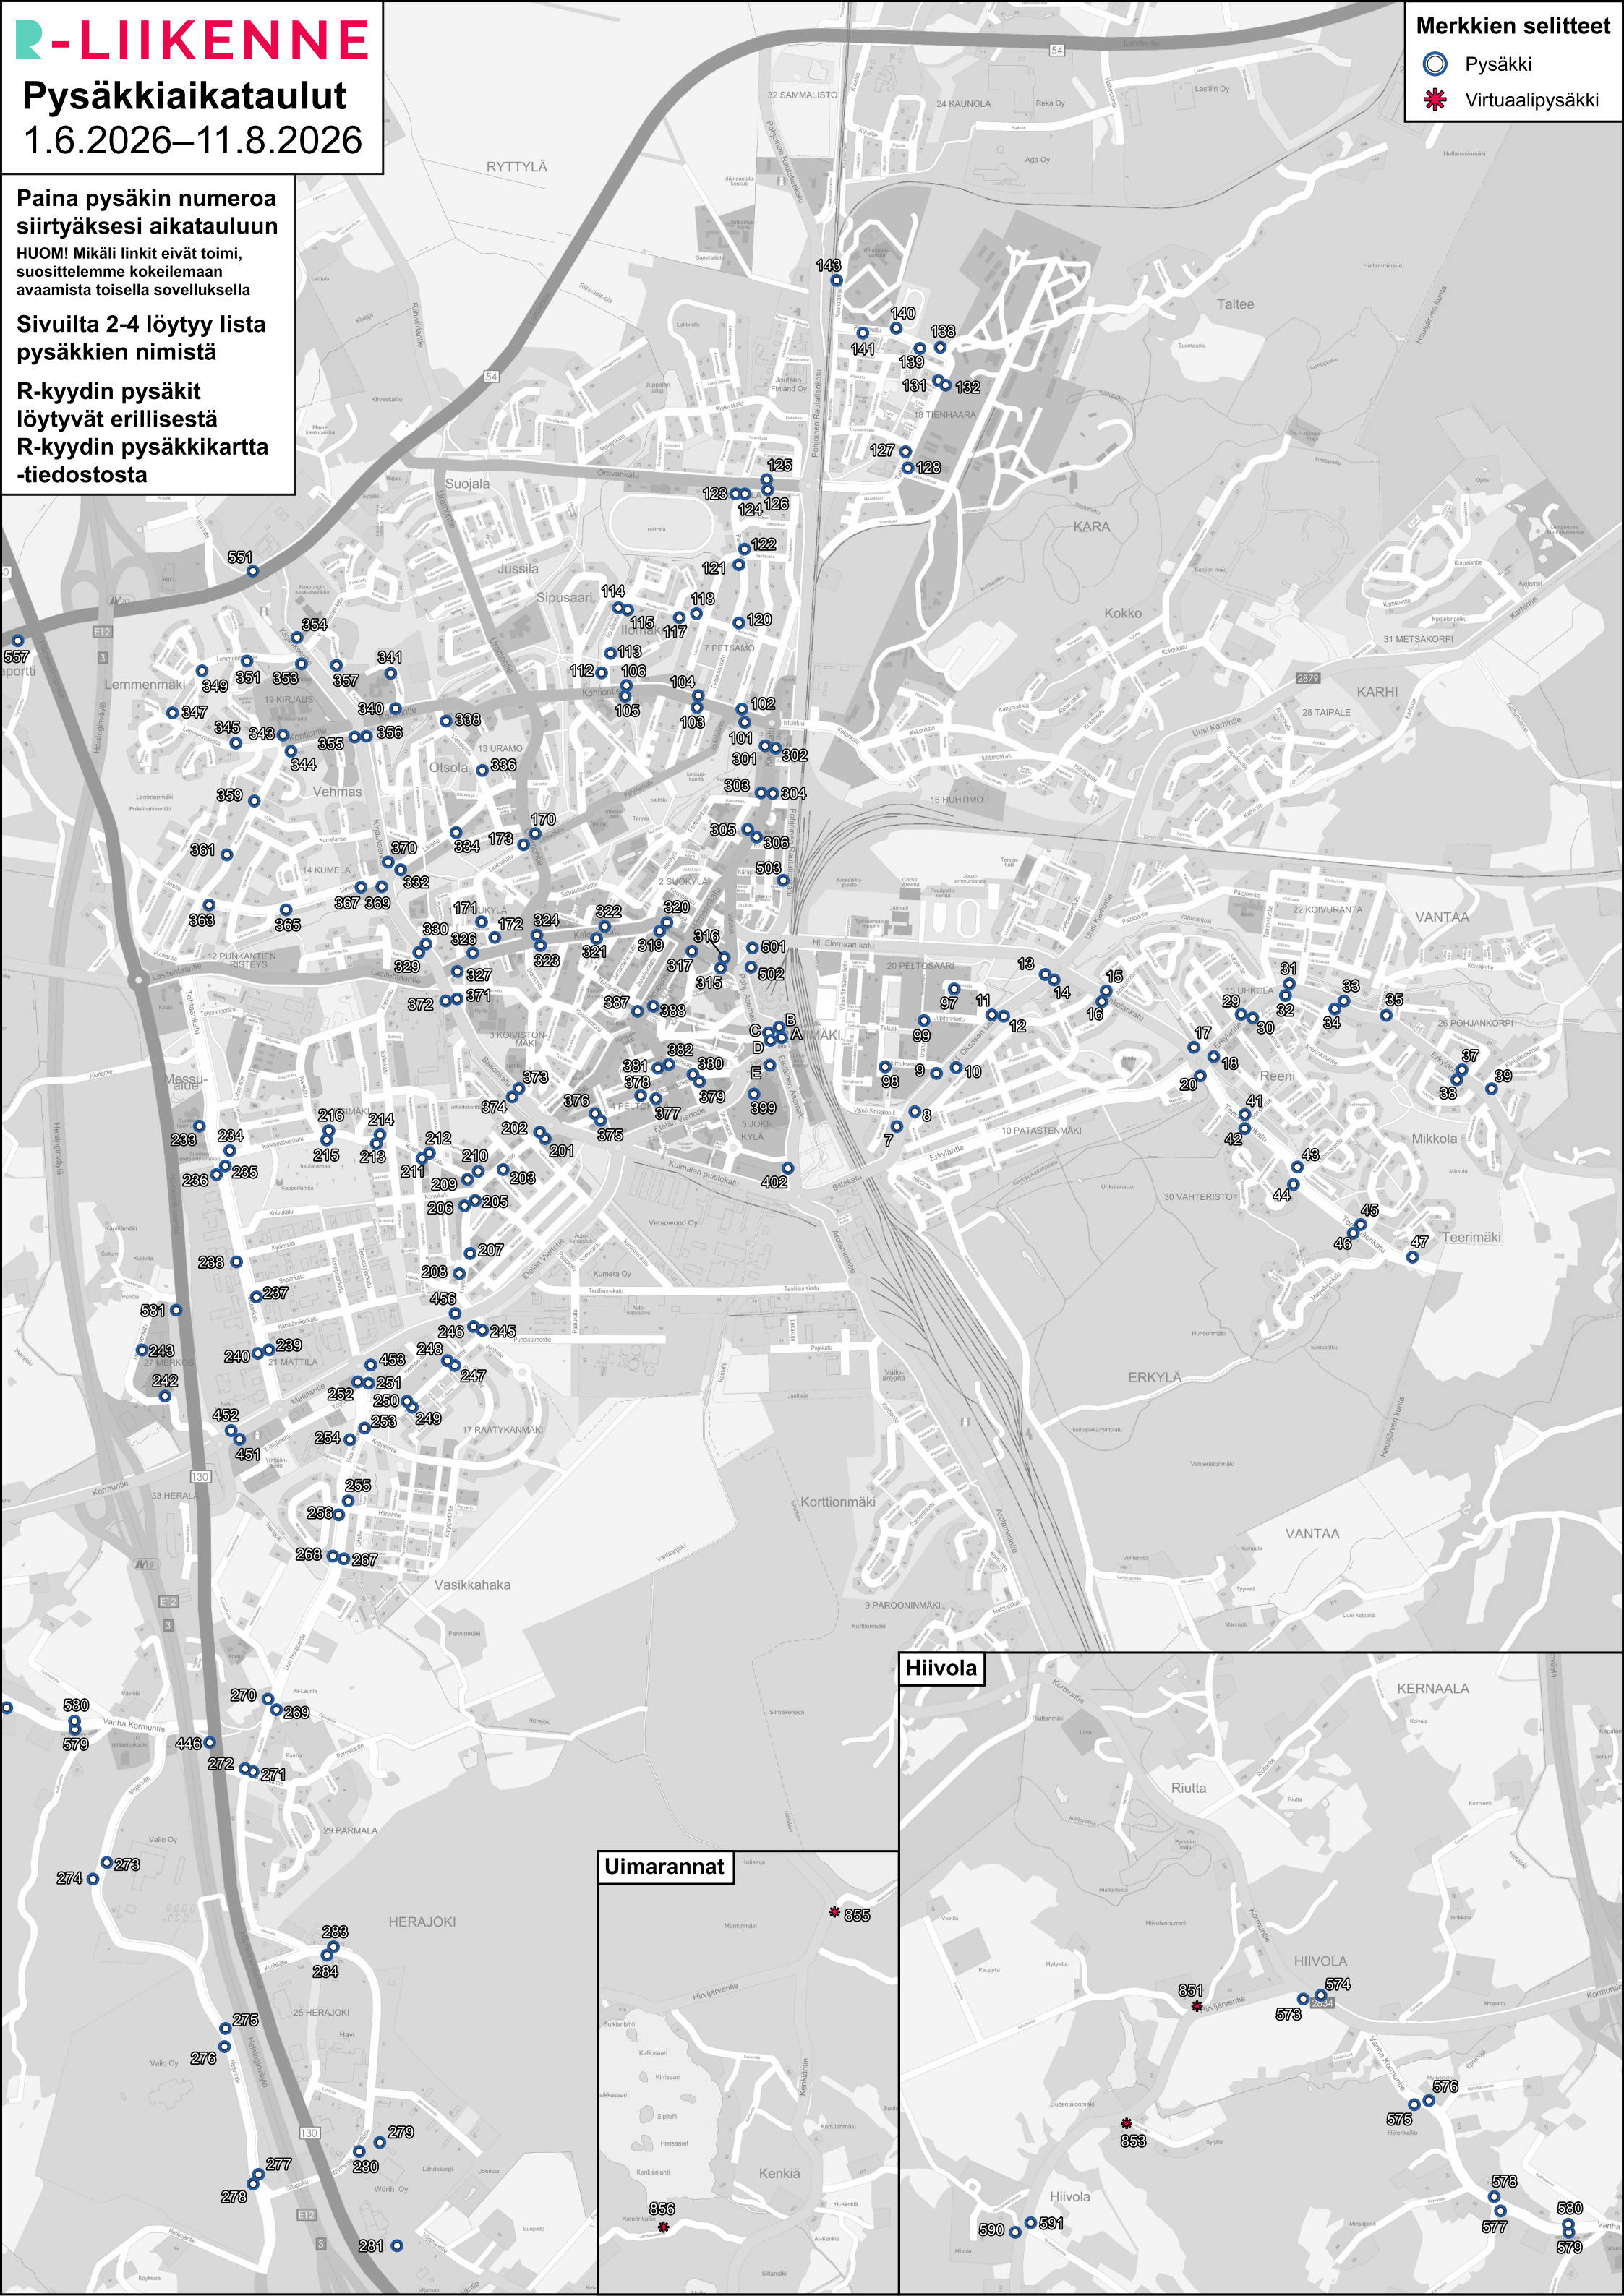

R-LIIKENNE

Pysäkkiaikataulut

1.6.2026–11.8.2026

Merkkien selitteet

- Pysäkki
- Virtuaalipysäkki

Paina pysäkin numeroa siirtyäksesi aikatauluun

HUOM! Mikäli linkit eivät toimi, suosittelemme kokeilemaan avaamista toisella sovelluksella

Sivuilta 2-4 löytyy lista pysäkkien nimistä

R-kyydin pysäkit löytyvät erillisestä R-kyydin pysäkkikartta-tiedostosta

Uimarannat

- 855
- 856

Hiivola

- 851
- 853
- 574
- 573
- 576
- 575
- 578
- 577
- 579
- 580
- 590
- 591