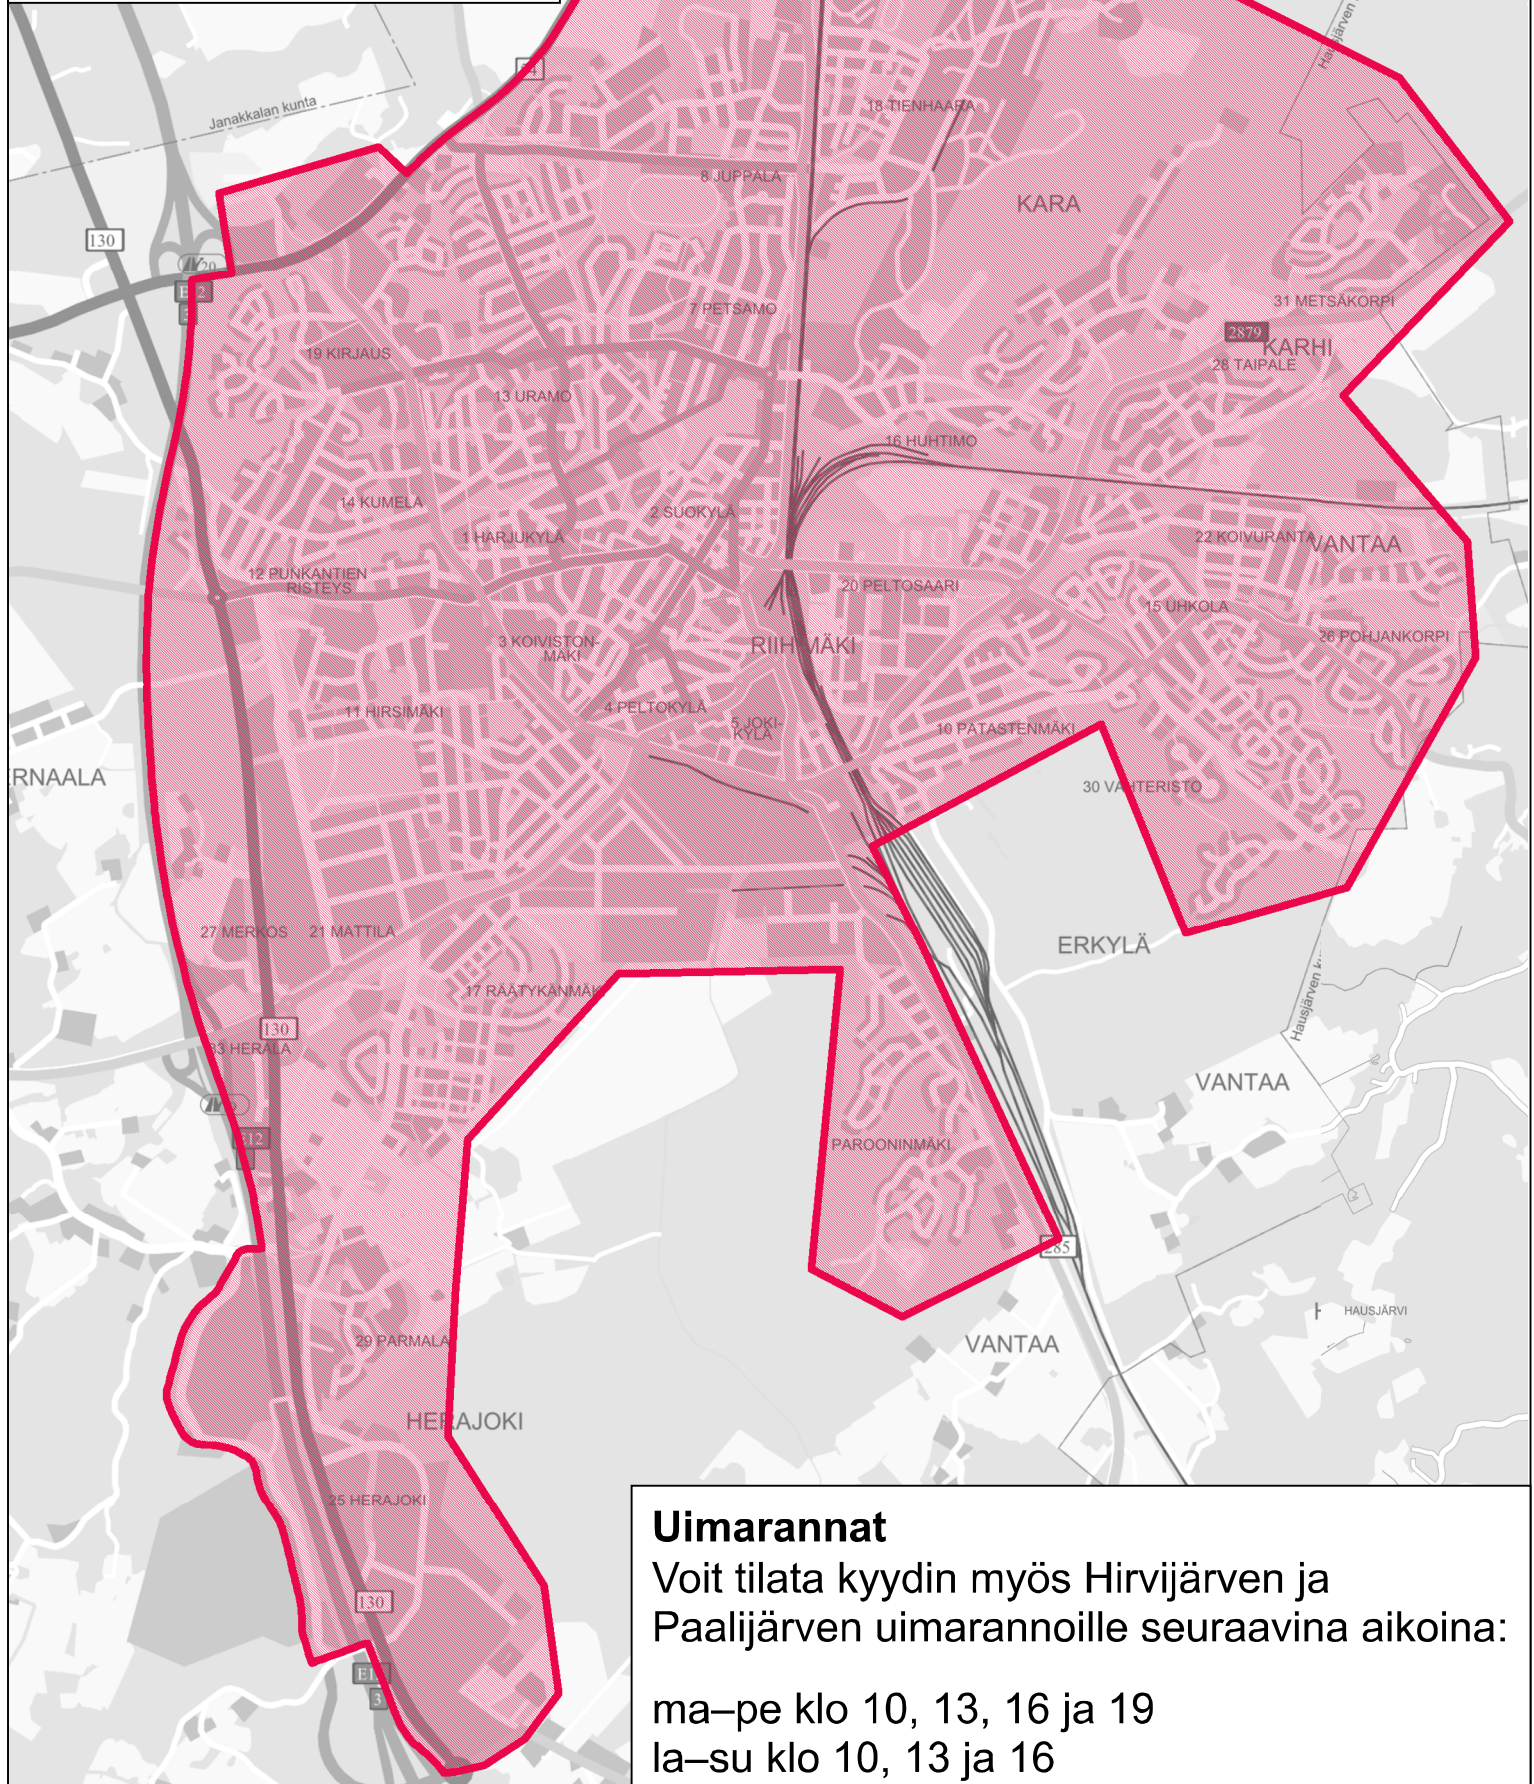

R-KYYTI

Palvelualue

Palvelualueen raja

Palveluajat

ma–pe klo 5–23

la–su klo 7–17

Poikkeavat ajopäivät

24.6.2022 lauantailiikenne
(klo 13 asti)

25.6.2022 ei liikennöintiä

Uimarannat

Voit tilata kyydin myös Hirvijärven ja Paalijärven uimarannoille seuraavina aikoina:

ma–pe klo 10, 13, 16 ja 19

la–su klo 10, 13 ja 16