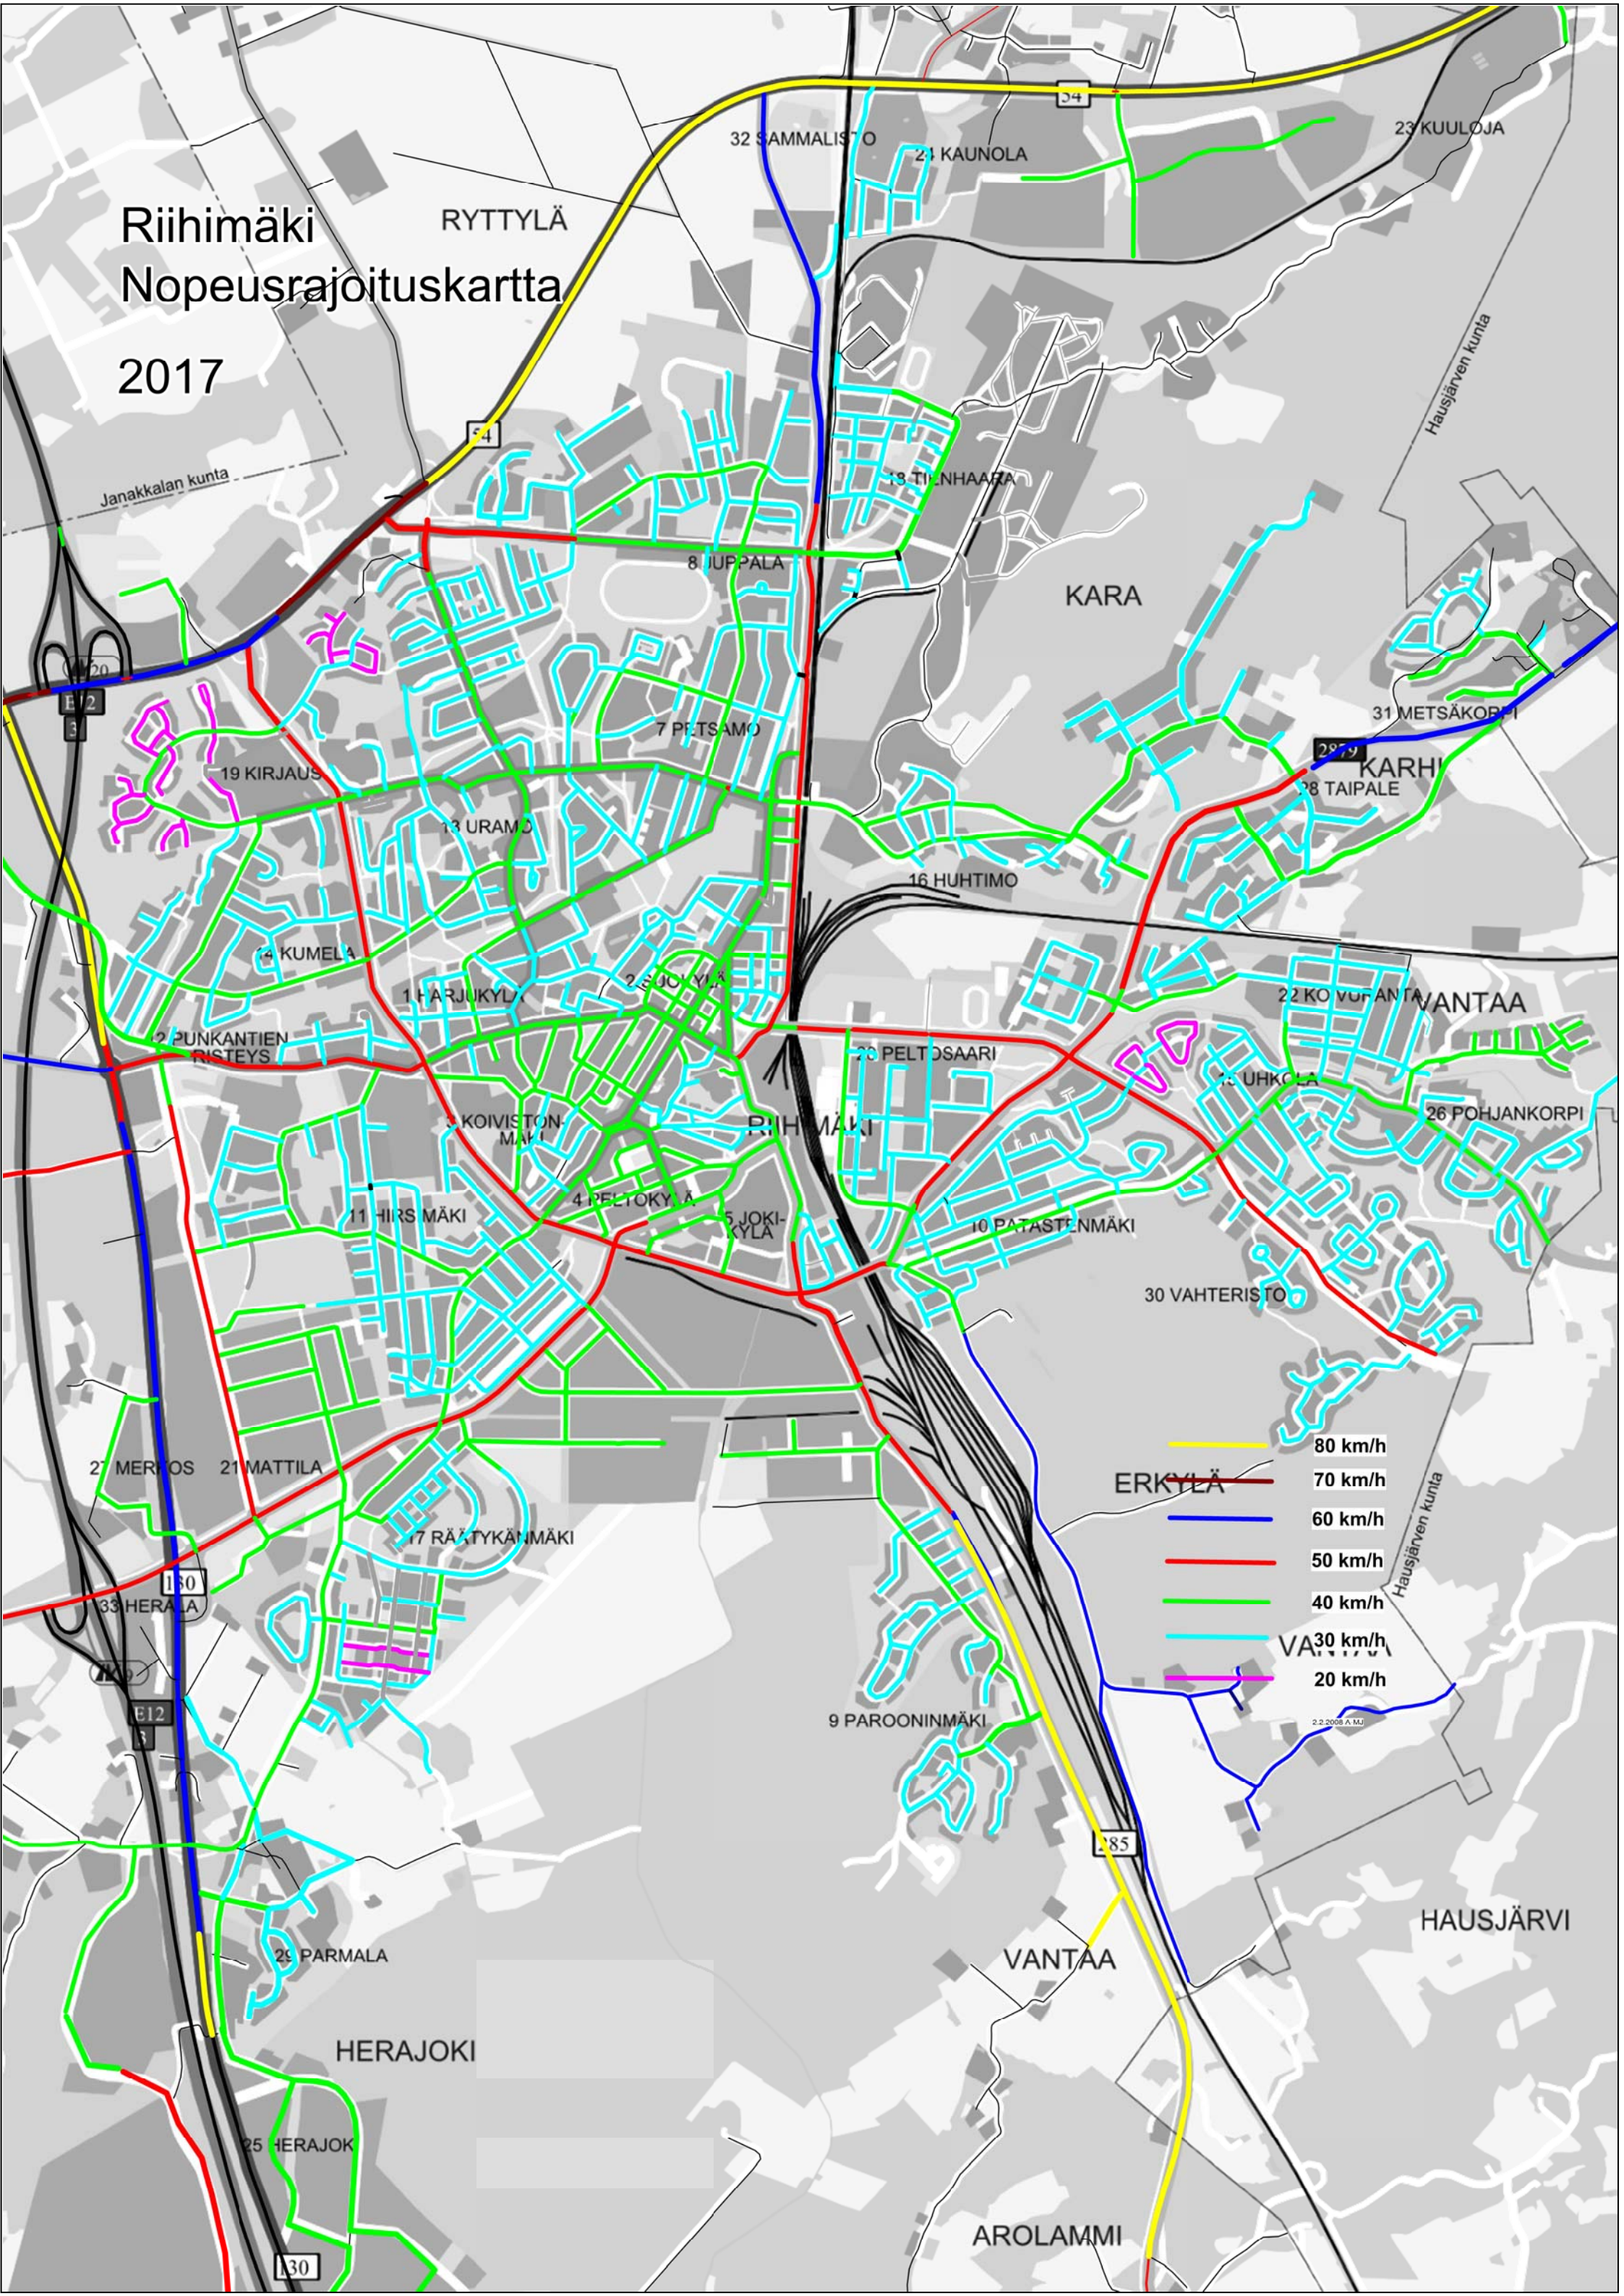

Riihimäki Nopeusrajoituskartta 2017

- 80 km/h
- 70 km/h
- 60 km/h
- 50 km/h
- 40 km/h
- VA30 km/h
- 20 km/h

2.2.2008 A.M.J.