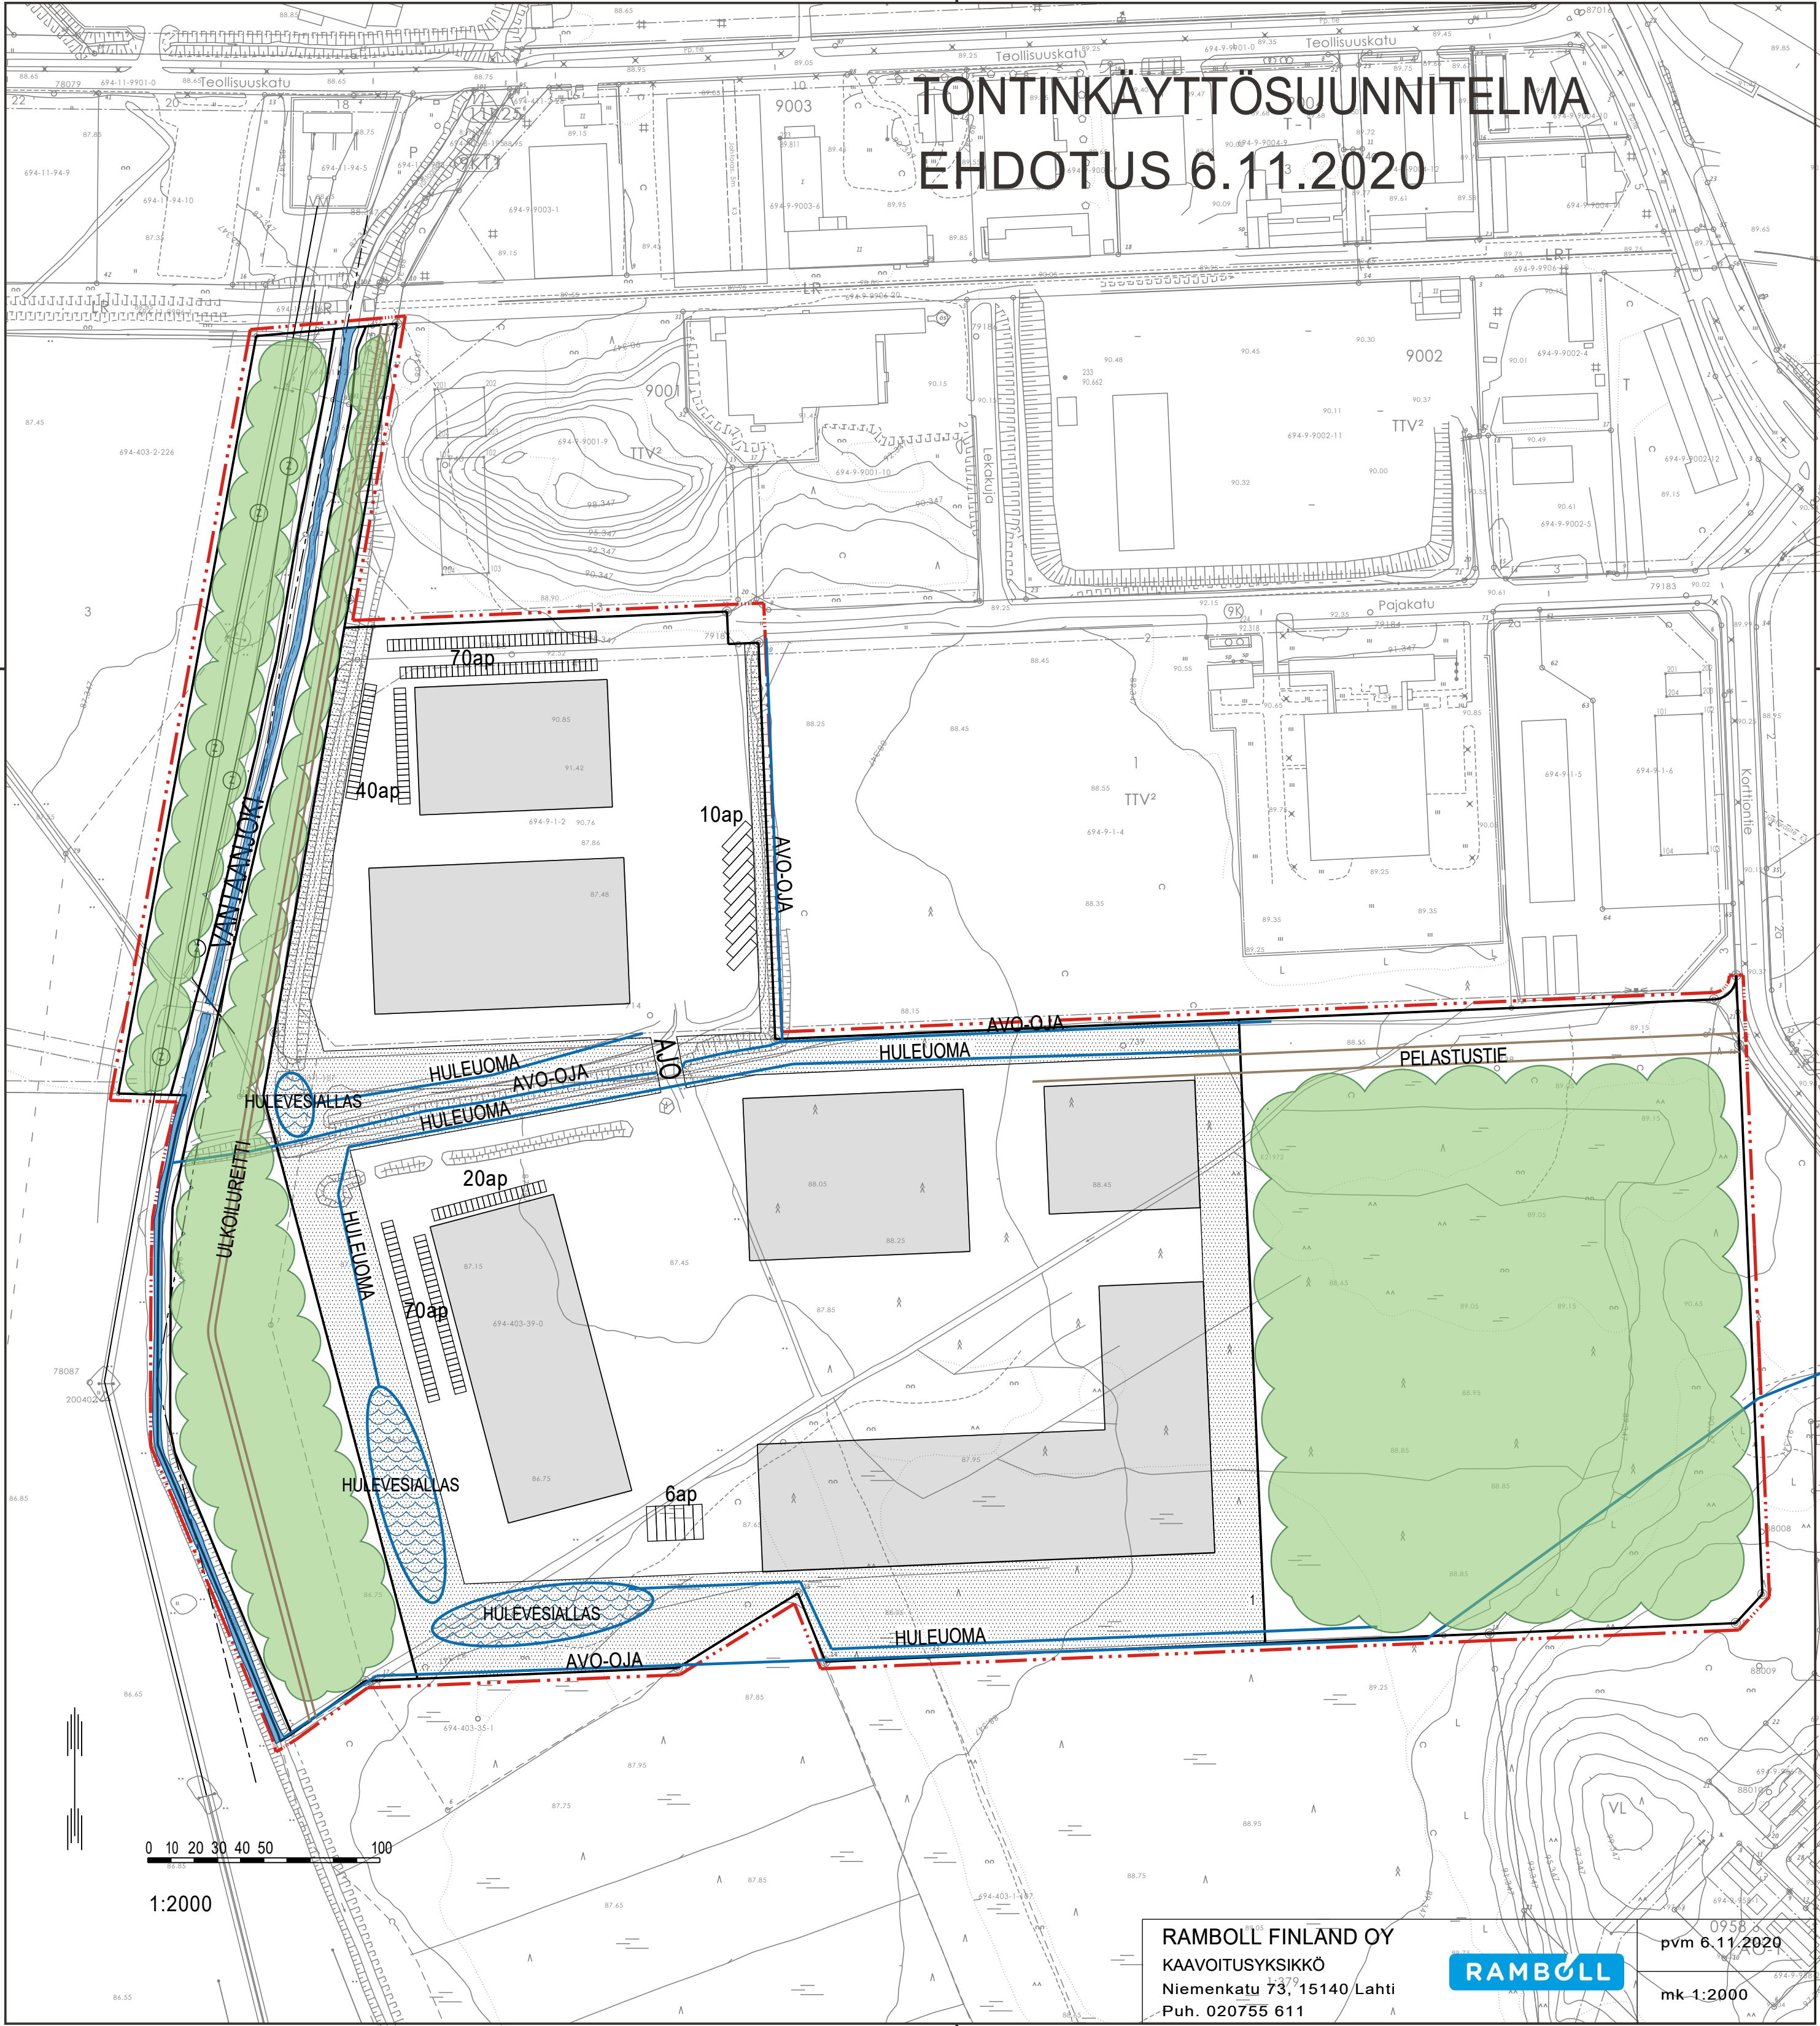

TONTINKÄYTTÖSUUNNITELMA EHDOTUS 6.11.2020

1:2000

RAMBOLL FINLAND OY
KAAVOITUSYKSIKÖ
Niemenkatu 73, 15140/Lahti
Puh. 020755 611

0958
pvm 6.11.2020
mk 1:2000