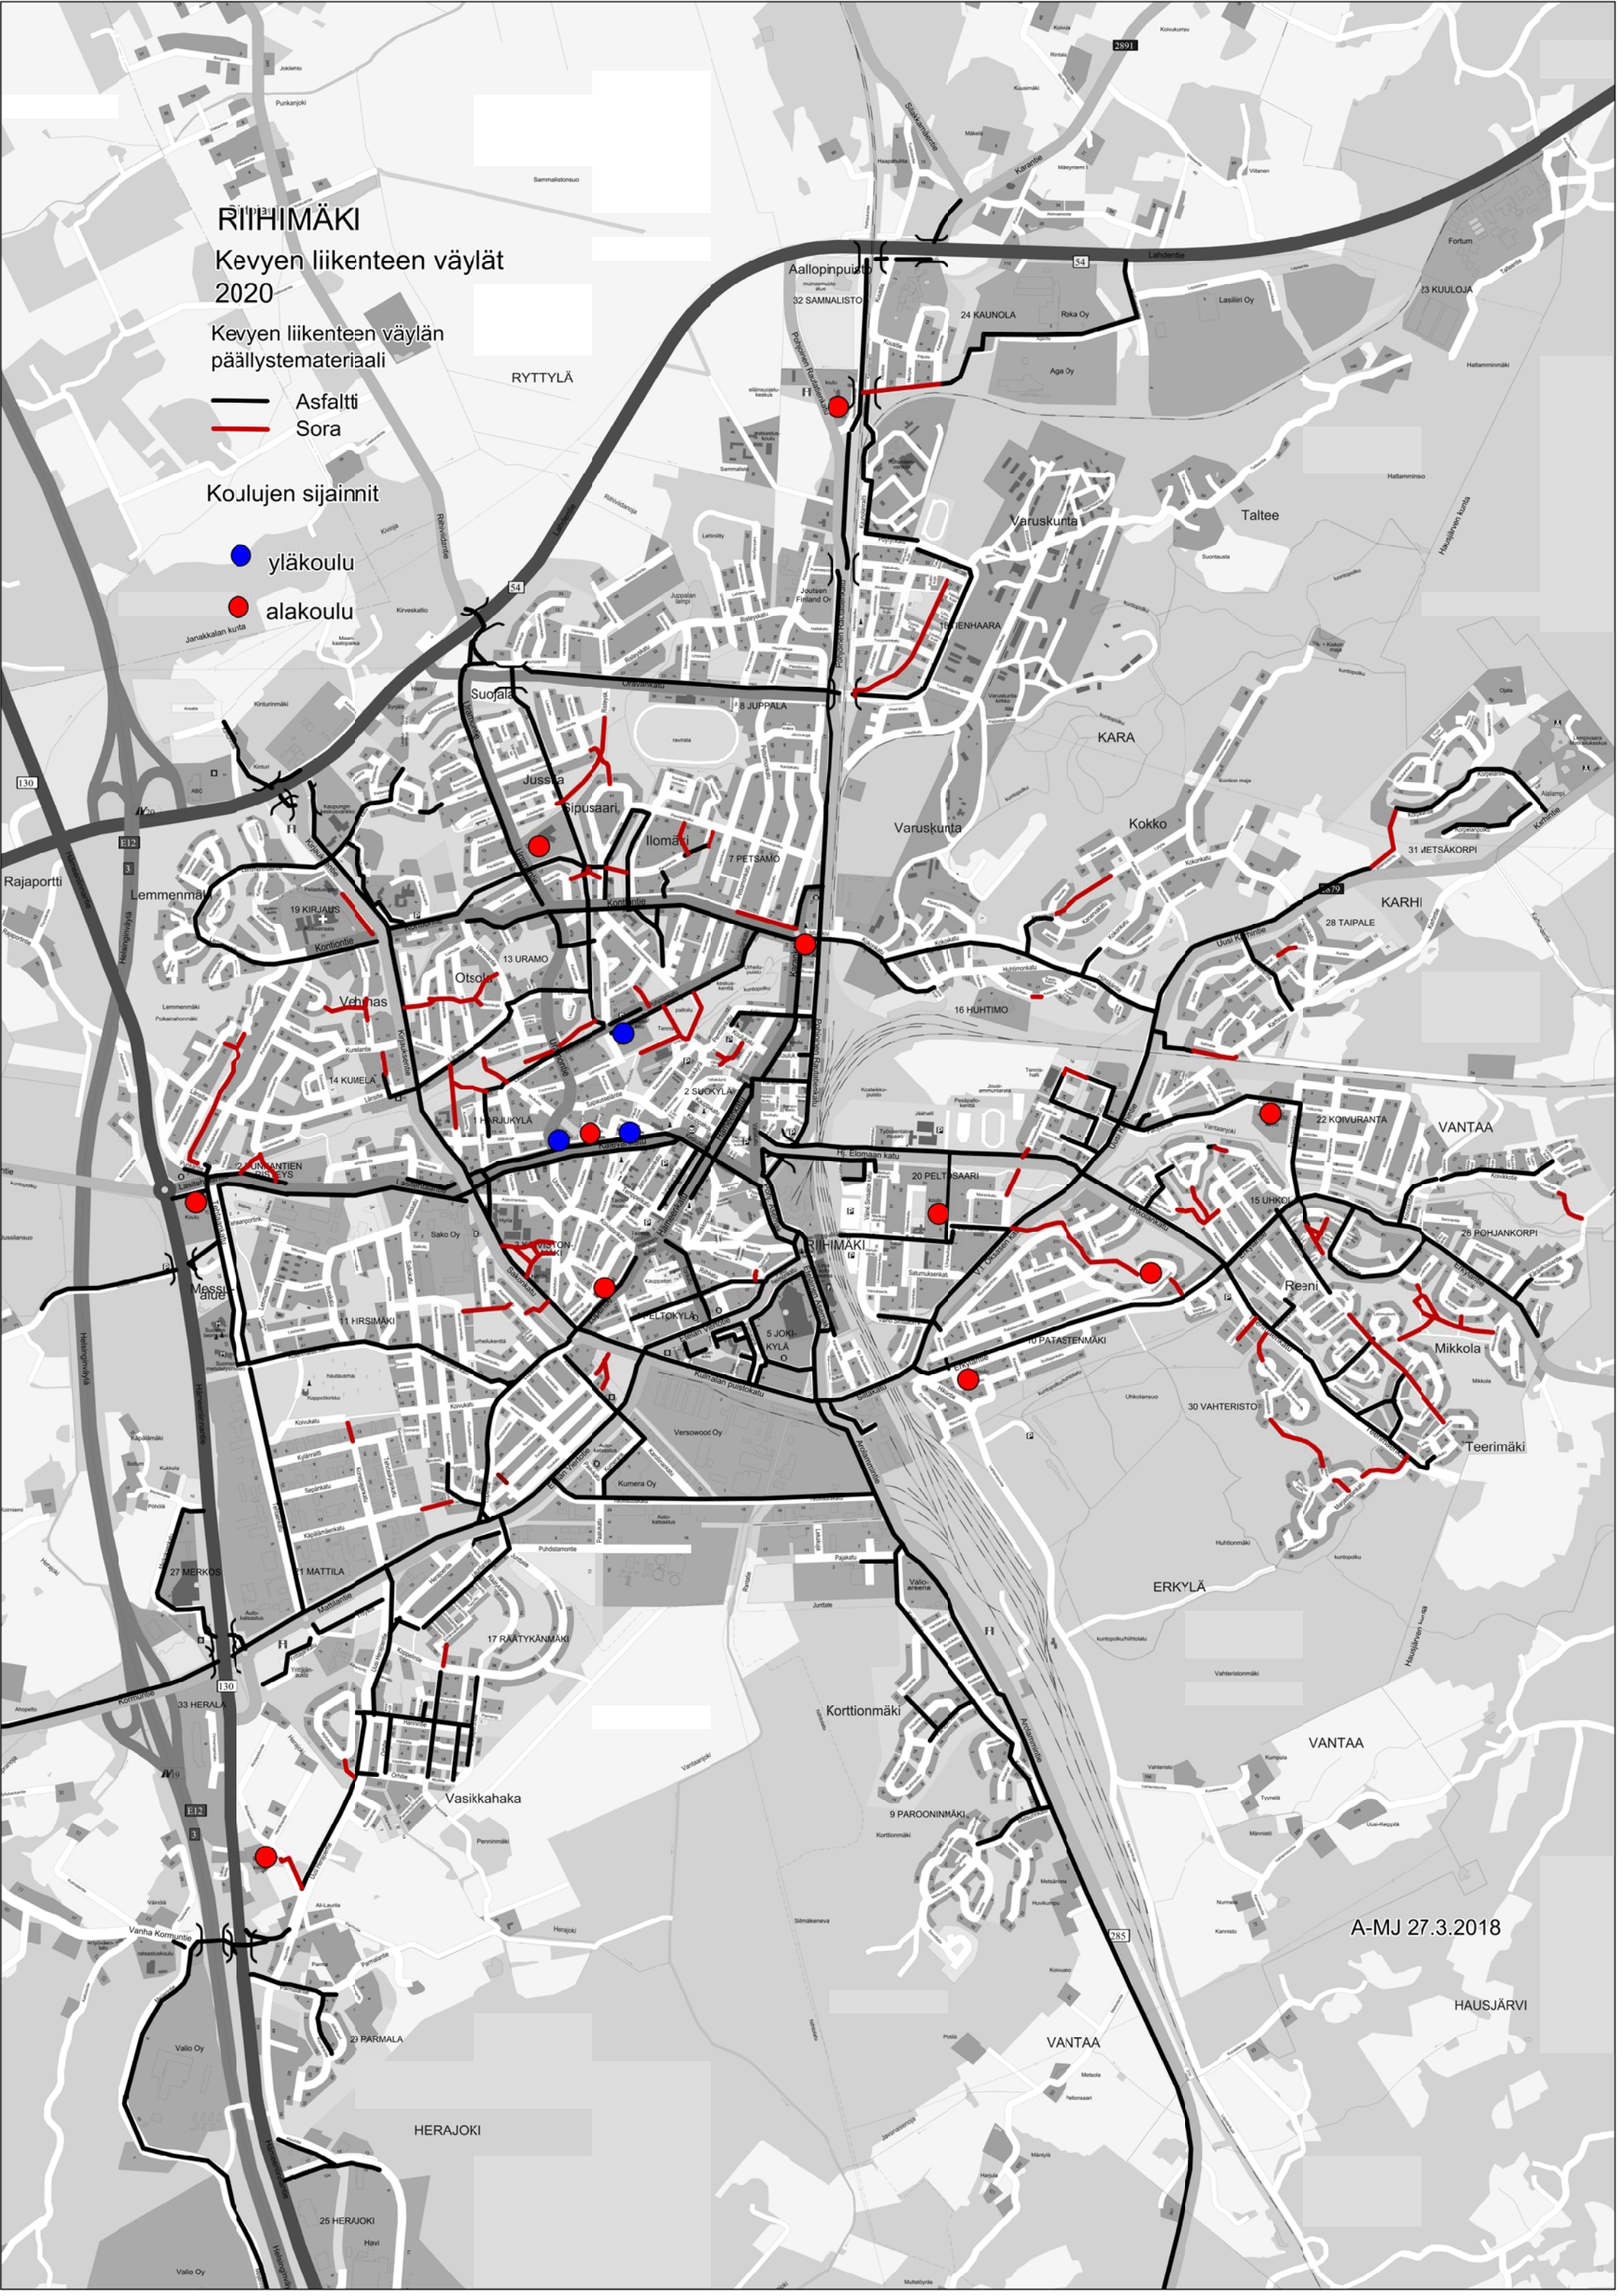

RIIHIMÄKI

Kevyen liikenteen väylät 2020

Kevyen liikenteen väylän
päällystemateriaali

- Asfaltti
- Sora

Koulujen sijainnit

- yläkoulu
- alakoulu

A-MJ 27.3.2018

HAUSJÄRVI