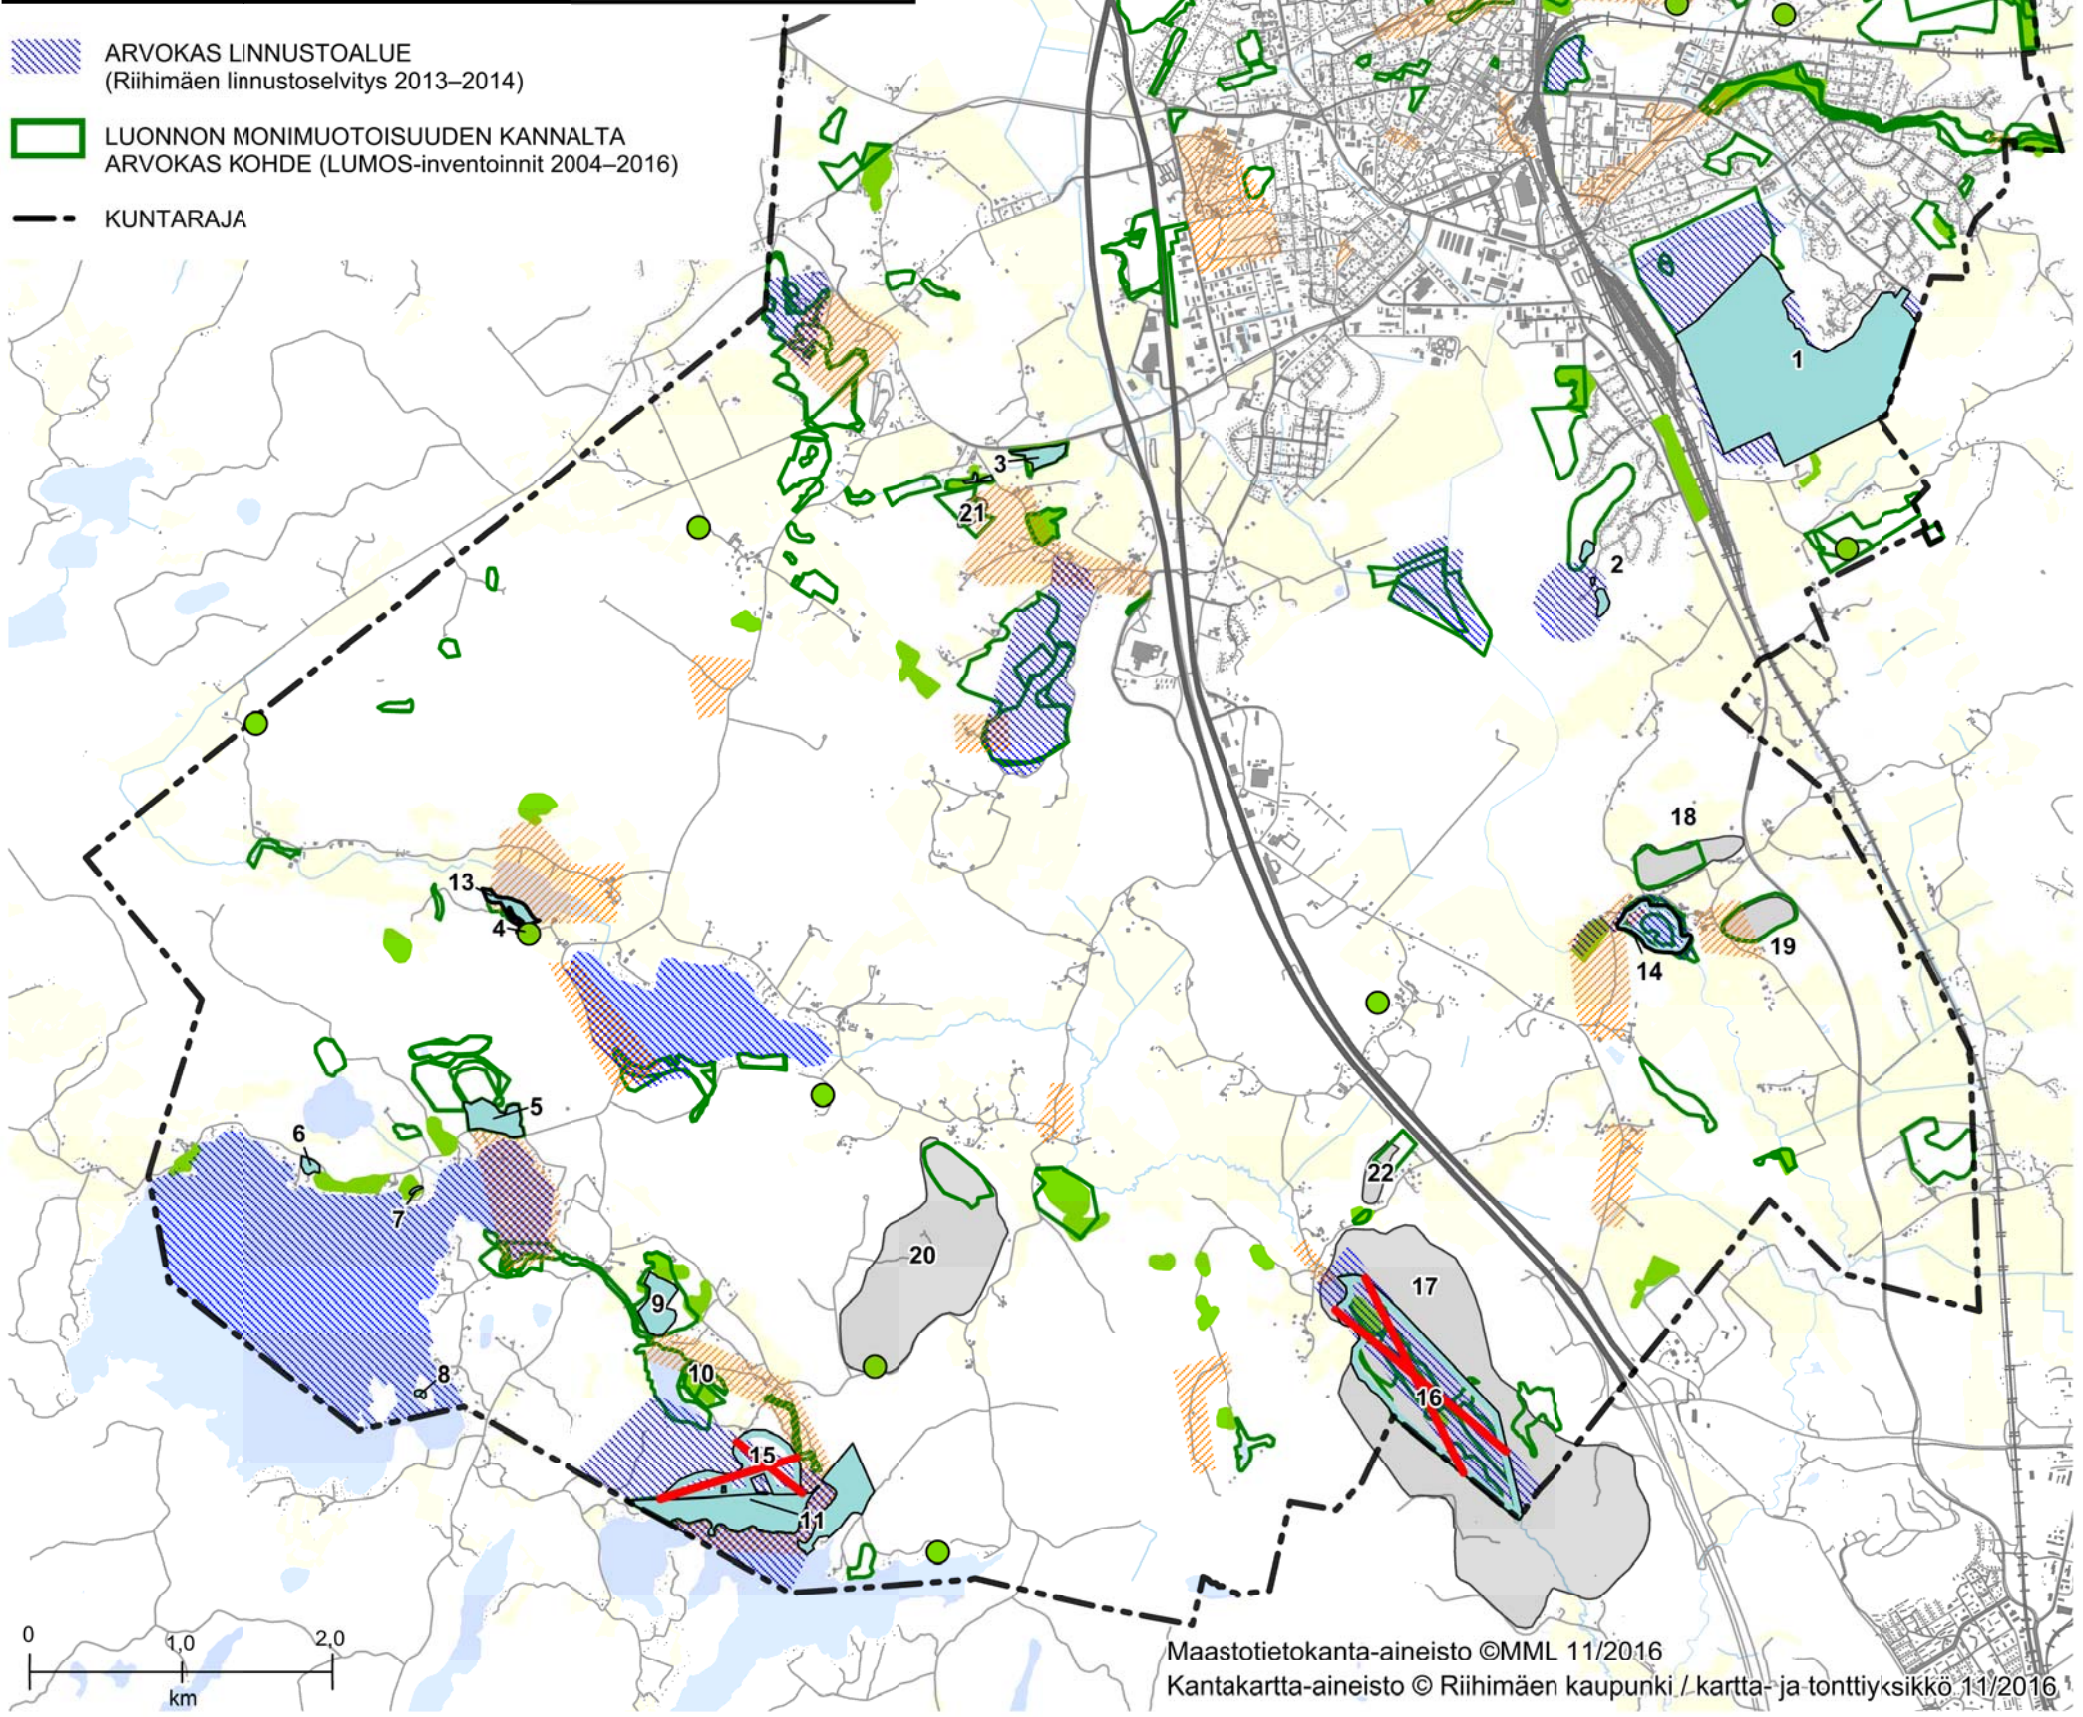

LUONNONYMPÄRISTÖN ARVOT

Merkinnät, joihin viitataan pääkartan määräyksissä.
Teemakartta on oikeusvaikutteinen näitä osin.

-  **LUONNONSUOJELUALUE**
Alue on suojeltu luonnonsuojelulain nojalla. MRL 41 § perusteella kielletään suorittamasta sellaisia toimenpiteitä, jotka saattavat vaarantaa alueen suojeluarvoja.
-  **UUSI LUONNONSUOJELUALUE**
Alue on tarkoitettu suojeltavaksi luonnonsuojelulain nojalla. MRL 41 § perusteella kielletään suorittamasta sellaisia toimenpiteitä, jotka saattavat vaarantaa alueen suojeluarvoja.
-  **LIITO-ORAVA-ALUE TAI -KOHDE**
Suunniteltaessa asemakaavaa tai muita toimenpiteitä tulee selvittää arvokkaan liito-oravakohteen rajaus ja arvot. Lisäksi on ratkaistava kohteen suojelun toteuttamistarve ja -tavat siten, että arvojen säilyminen turvataan.
-  **LEPAKKOALUE**
Suunniteltaessa asemakaavaa tai muita toimenpiteitä tulee selvittää arvokkaan lepakkoalueen rajaus ja arvot. Lisäksi on ratkaistava kohteen suojelun toteuttamistarve ja -tavat siten, että arvojen säilyminen turvataan.
-  **ARVOKAS GEOLOGINEN MUODOSTUMA**
Merkinnällä osoitetaan maakunnallisesti ja seudullisesti merkittävä geologian ja maisemansuojelun alue, jonka perustana on arvokas harju-, kallio-, tai moreeni muodostuma. Alueella suoritettavien toimenpiteiden tulee olla sellaisia, että alueen luonnonympäristö säilyy.
-  **HYVÄKSYMÄTTÄ JÄTETTY KAAVAMERKINTÄ**
Kaupunginvaltuuston päätöksen 29.5.2017 § 65 mukainen hyväksymättä jätetty kaavamerkintä.

-  **ARVOKAS LINNUSTOALUE**
(Riihimäen linnustaselvitys 2013–2014)
-  **LUONNON MONIMUOTOISUUDEN KANNALTA ARVOKAS KOHDE (LUMOS-inventoinnit 2004–2016)**
-  **KUNTARAJA**

KOHDELUETTELOT

Luonnonsuojelualueet

Uudet luonnonsuojelualueet

Nro	Nimi
14	Arolampi
15	Suolijärven pohjoisrannan rauhottamattomat osat
16	Paalijoen kanjoni

Arvokkaat geologinen muodostumat

Nro	Nimi
17	Usminkallio-Paalijoen kalliot
18	Mikkolankallio
19	Kavonkallio
20	Mustikkamäki
21	Hiirenkallio
22	Siivosenharju