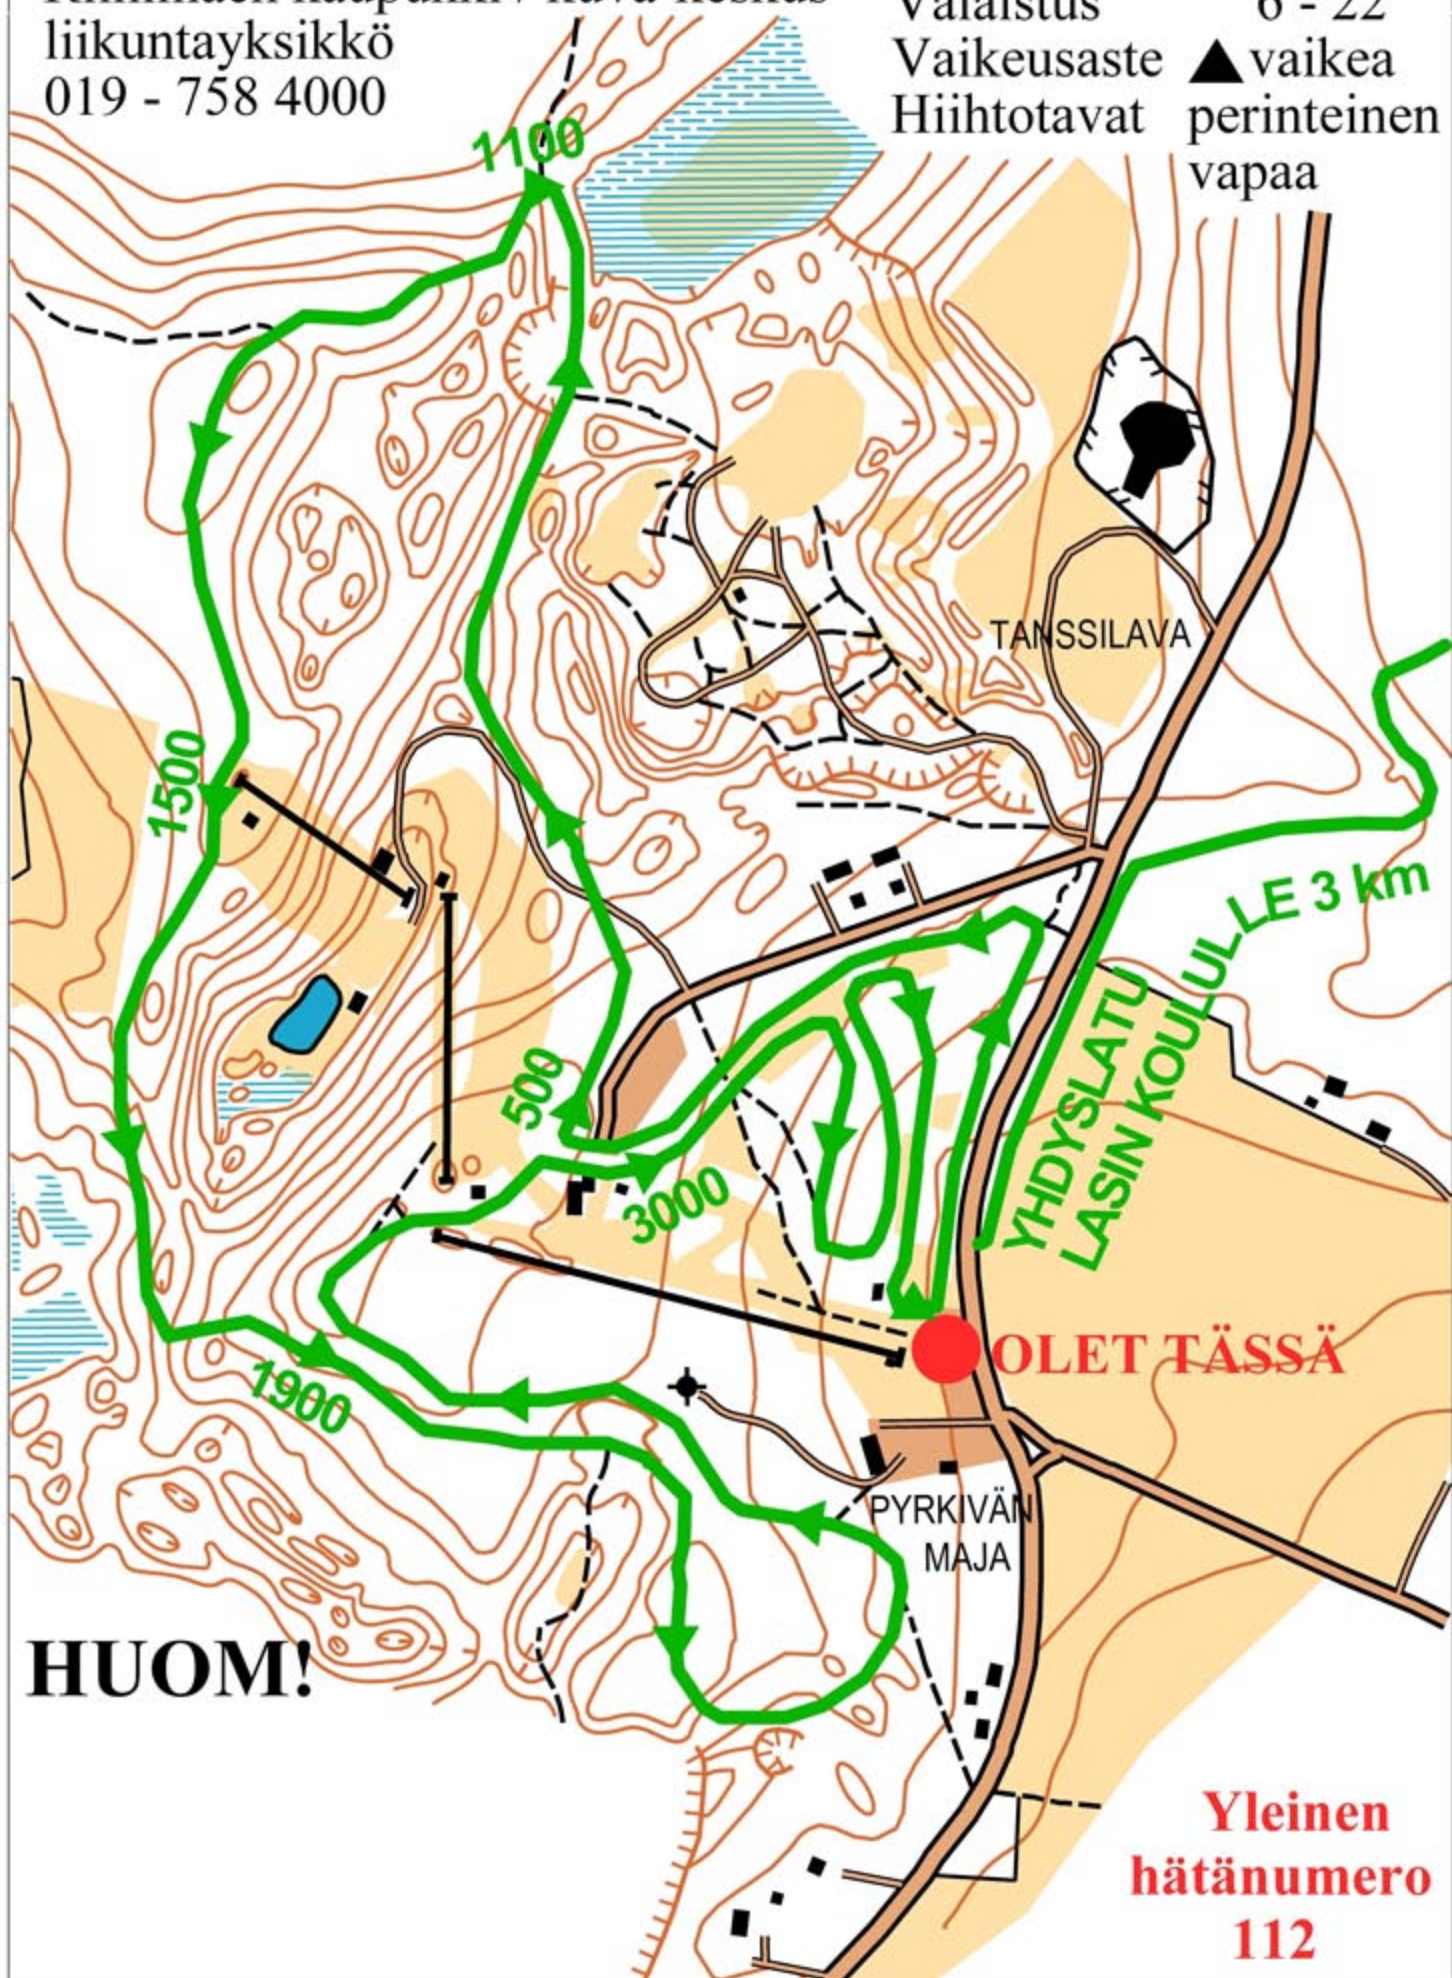

RIUTAN KUNTORATA / LATU

Ylläpitäjä:
Riihimäen kaupunki / kuva-keskus
liikuntayksikkö
019 - 758 4000

Pituus 3,7 km
Valaistus 6 - 22
Vaikeusaste ▲ vaikea
Hiihtotavat perinteinen vapaa

HUOM!

**Yleinen
häätännumero
112**